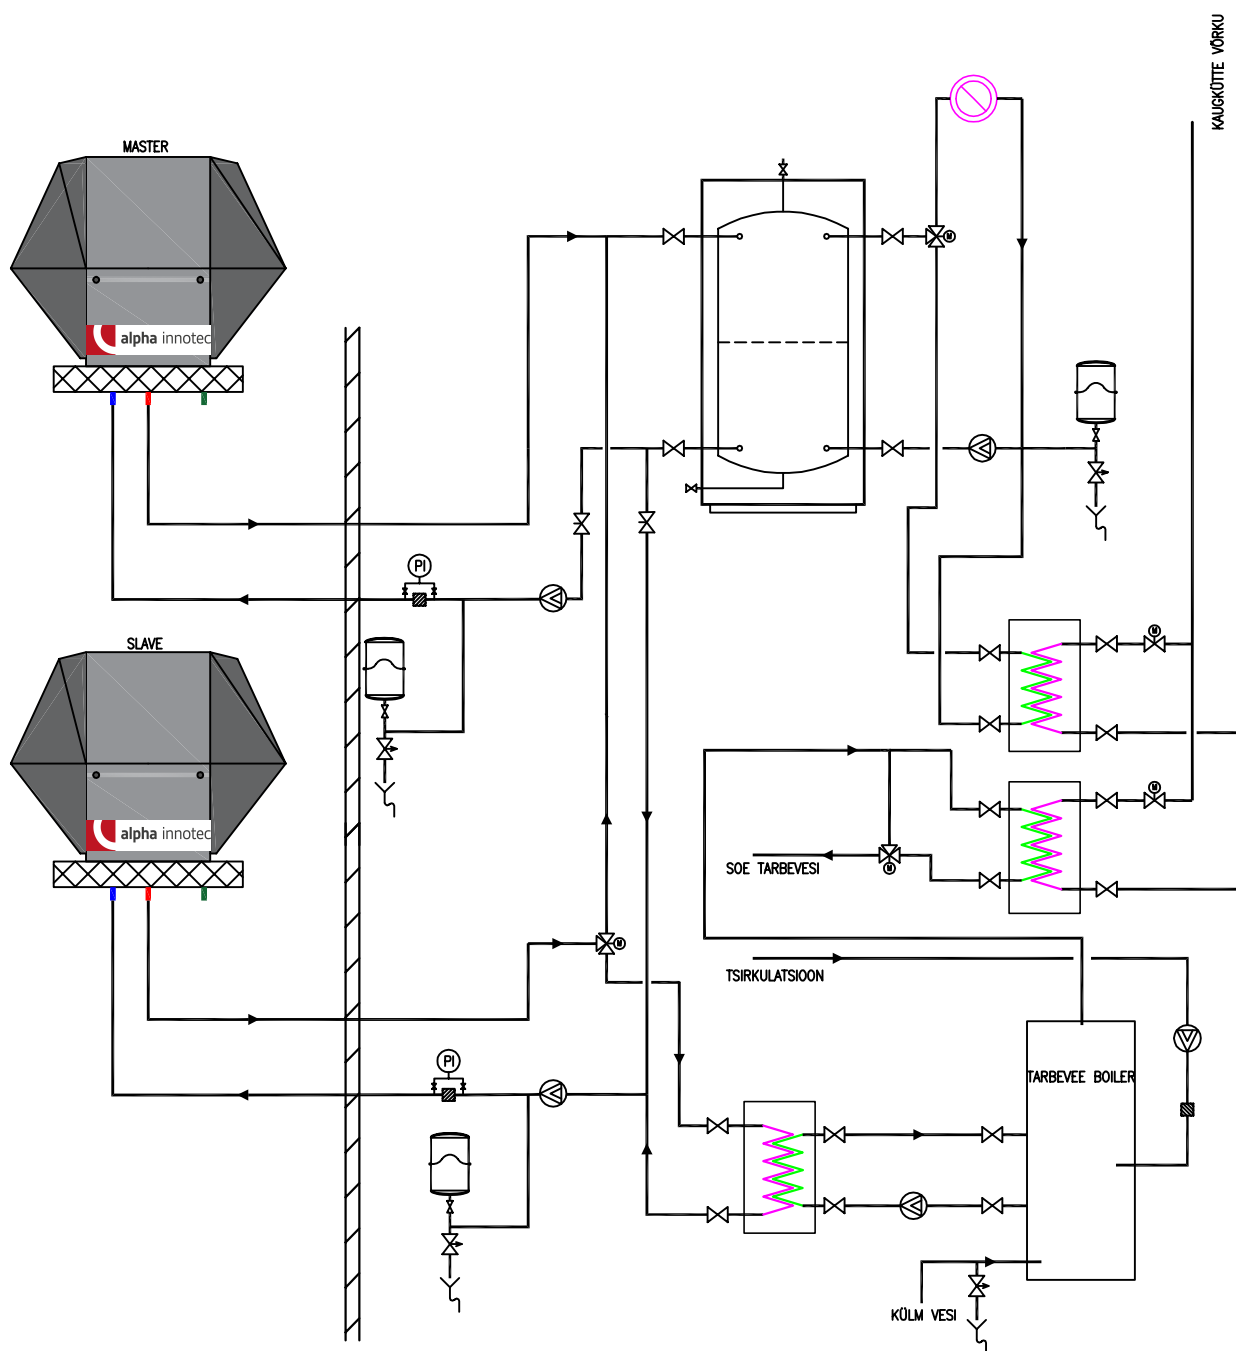

Kahe õhksoojuspumba Alpha Innotec LWA ning kahe küttekontuuri ja tarbeveeboileri ja kaugkütte liidestusega süsteem

- Sobiliku boileri ning akumulatsioonipaagi valimiseks vaata lähemalt sektsioonist "Lae alla: projekteerijad/paigaldajad"
- Elektriliste automaatide kohta täpsustava info saamiseks vaata lähemalt sektsioonist "Tehnilised andmed"

Tegemist on põhimõttelise juhendava skeemiga ning vajab projekteerija/paigaldaja poolseid täiendusi, mis võtavad arvesse kohalike reguleerimisi.