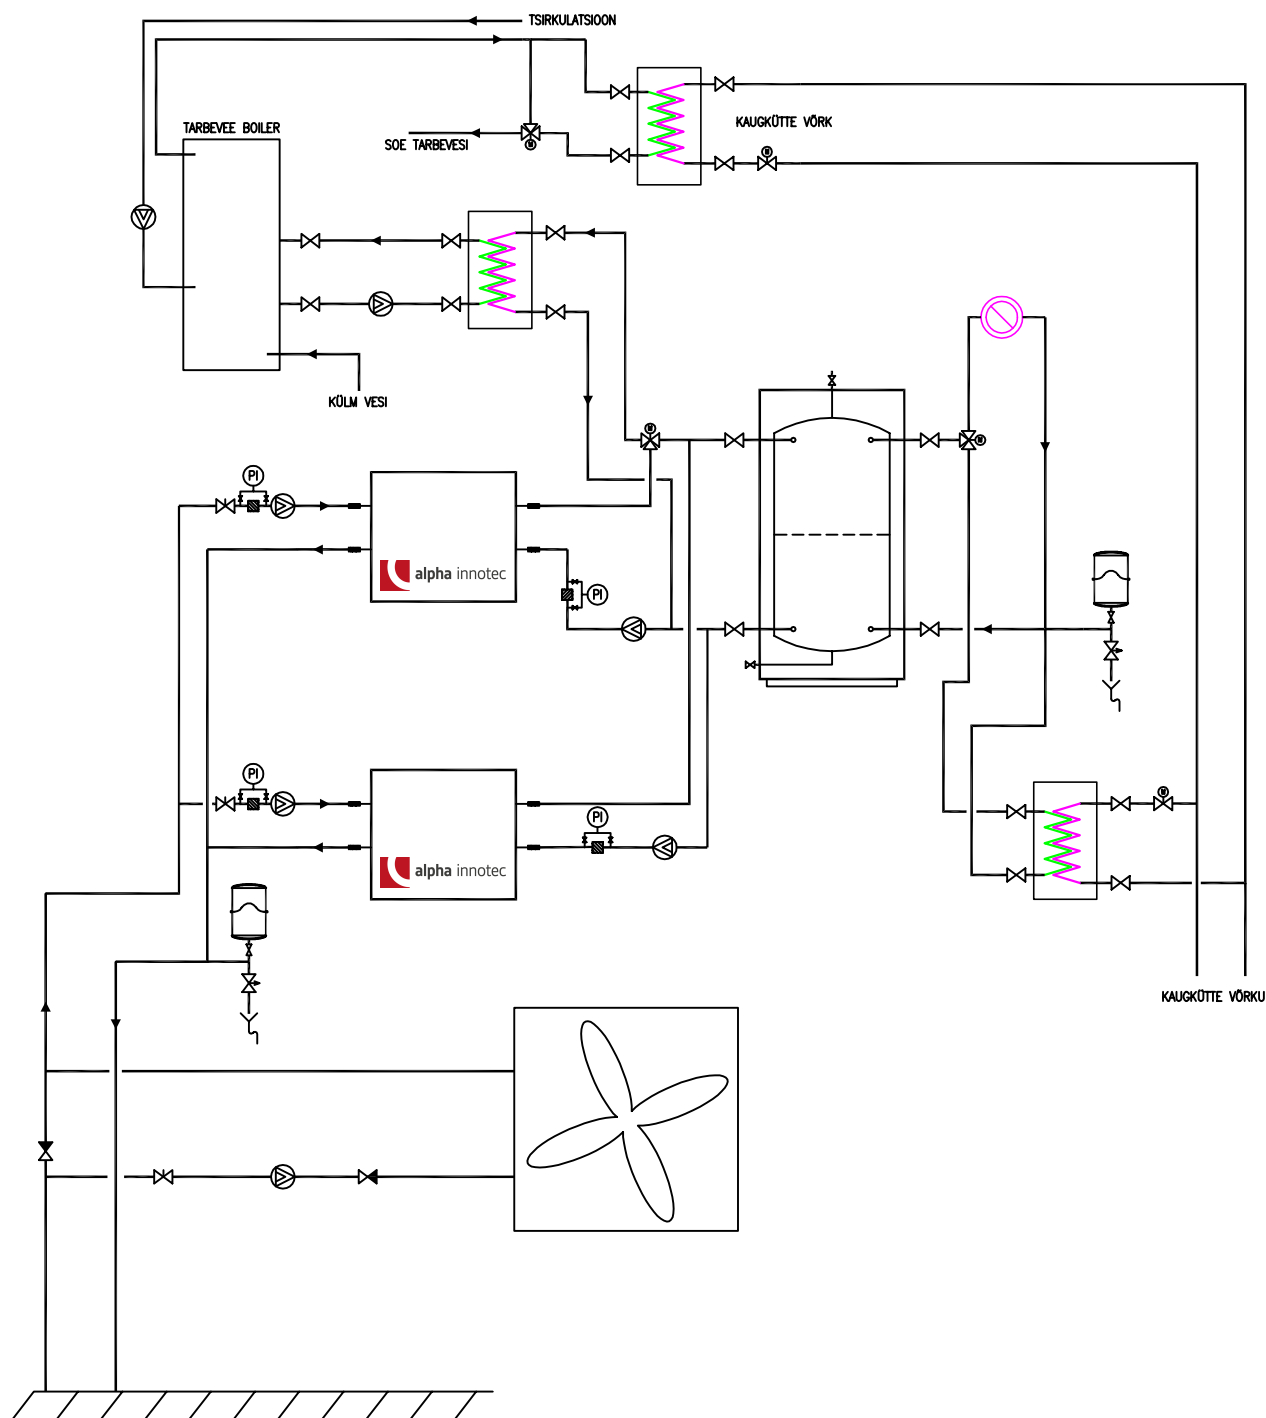

Kahe maasoojuspumba Alpha Innotec SWP ning ventilatsiooni soojustagastuse, puurkaevu ja kaugkütte liitumisega süsteem

- Sobiliku boileri ning akumulatsioonipaagi valimiseks vaata lähemalt sektsioonist "Lae alla: projektoreerijad/paigaldajad"
- Elektriliste automaatide kohta täpsustava info saamiseks vaata lähemalt sektsioonist "Tehnilised andmed"

Tegemist on põhimõttelise juhendava skeemiga ning vajab projektoreerija/paigaldaja poolseid täiendusi, mis võtavad arvesse kohalikke regulatsioone.