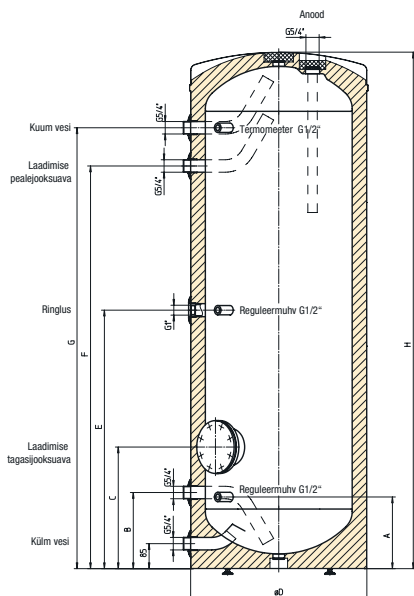

SISEMISE SOOJUSVAHETITA BOILER

LDS 200/300/400/500

LDS 800/1000

LDS boilerite laadimine lahendatakse välise soojusvahetiga.

VARUSTUS

- Terasest siseanum, emailitud vastavalt standardile DIN 4753
- Töörõhk: max 10 bar
- Max 95 °C
- Küljele suunatud kuuma vee väljalaskeava
- Laadimisühendused: 4 x G^{5/4}" väliskeere
- Ringlus: 1" sisekeere
- Termomeetri muhv: 1/2" sisekeere
- 2 x reguleer- või mõõtemuhvi: 1/2" sisekeere
- Magneesiumanood, paigaldatud vastavalt standardile DIN 4753
- Otse peale kantud polüüretaanvaht kuni 500 liitrit, RAL 9016 värv
- Uue 100 mm ECO SKIN soojustusega 800 ja 1000 liitri korral
- Võimalus täiendavaks veetühjenduseks

LISATARVIKUD:

- Ringskaalaga termomeeter
- Ääriku külge paigaldatav sukelküttekeha, 180 mm
- Correx'i võõrtoitel anood
- Ribitorudega soojusvaheti
- Plaatsoojusvaheti

Mudel	H mm	ØD mm	A mm	B mm	C mm	E mm	F mm	G mm	Diagonaal-kõrgus	Kaal (kg)	Soojuskaudu standardi EN 12897 järgi kWh/24h
LDS 200	1300	600	244	259	414	652	914	1044	1400	96	1,9
LDS 300	1758	600	244	259	414	880	1371	1501	1835	115	2,3
LDS 400	1785	670	272	287	442	900	1380	1510	1885	141	2,9
LDS 500	1806	750	295	310	465	894	1348	1478	1910	184	3,2
LDS 800	2000	990	760	900	1450	1580			1960	200	3,7
LDS 1000	2350	990	1106	1246	1774	1904			2300	270	4,1

Peakontor ja tehas: Austria Email AG
A-8720 Knittelfeld, Austriastrasse 6
Tel. (03512) 700-0, Faks (03512) 700-239
Veebileht: www.austria-email.at
E-post: office@austria-email.at

Klienditeenindus: Tel. (03512) 700-297
E-post: kundendienst@austria-email.at

Müügikontorid

Viin, Alam-Austria, Burgenland
A-1230 Wien, Zetschegasse 17
Tel. (01) 6150727, Faks (01) 6150727-260
17 E-post: bhrastnik@austria-email.at

Steiermark, Kärnten, Ida-Tirol
A-8053 Graz, Am Wagrain 62
Tel. (0316) 271869, Faks (0316) 273126
E-post: gbretterkieber@austria-email.at

Ülem-Austria, Salzburg
A-4600 Wels, Gärtnerstrasse 17
Tel. (07242) 45071, Faks (07242) 43650
E-post: akweton@austria-email.at

Tirol, Vorarlberg
A-6020 Innsbruck, Etrichgasse 24
Tel. (0512) 347951, Faks (0512) 393353
E-post: hruapp@austria-email.at

Saksamaa müügikontorid:

Põhja-/Ida-Saksamaa
D-14772 Brandenburg, Am Industriegelände 3
Tel. 0049/(0)3381 / 766-0
Faks 0049/(0)3381 / 766-244
E-post: sgobi@austria-email.at

Lõuna-Saksamaa
D-92637 Weiden/Opf., Parksteiner Strasse 49
Tel. 0049/(0)961 / 63 490-0
Faks 0049/(0)961 / 63 490-30
E-post: ahimer@austria-email.at

AE
Austria Email