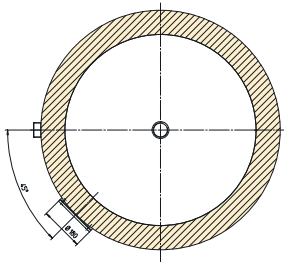

SISEMISE SOOJUSVAHETITA BOILER

LDS 200/300/400/500

LDS 800/1000

LDS boilerite laadimine lahendatakse välise soojusvahetiga.

VARUSTUS

- Terasest siseanum, emailitud vastavalt standardile DIN 4753
- Töörõhk: max 10 bar
- Max 95 °C
- Küljele suunatud kuuma vee väljalaskeava
- Laadimisühendused: 4 x G^{5/4}" väliskeere
- Ringlus: 1" sisekeere
- Termomeetri muhv: 1/2" sisekeere
- 2 x reguleer- või mõõtemuhvi: 1/2" sisekeere
- Magneesiumanood, paigaldatud vastavalt standardile DIN 4753
- Otse peale kantud polüüretaanvaht kuni 500 liitrit, RAL 9016 värv
- Uue 100 mm ECO SKIN soojustusega 800 ja 1000 liitri korral
- Võimalus täiendavaks veetühjenduseks

LISATARVIKUD:

- Ringskaalaga termomeeter
- Ääriku külge paigaldatav sukelküttekeha, 180 mm
- Correx'i võõrtoitel anood
- Ribitorudega soojusvaheti
- Plaatsoojusvaheti

Mudel	H mm	ØD mm	A mm	B mm	C mm	E mm	F mm	G mm	Diagonaal-kõrgus	Kaal (kg)	Soojuskaudu standardi EN 12897 järgi kWh/24h
LDS 200	1300	600	244	259	414	652	914	1044	1400	96	1,9
LDS 300	1758	600	244	259	414	880	1371	1501	1835	115	2,3
LDS 400	1785	670	272	287	442	900	1380	1510	1885	141	2,9
LDS 500	1806	750	295	310	465	894	1348	1478	1910	184	3,2
LDS 800	2000	990	760	900	1450	1580			1960	200	3,7
LDS 1000	2350	990	1106	1246	1774	1904			2300	270	4,1

Peakontor ja tehas: Austria Email AG
A-8720 Knittelfeld, Austriastrasse 6
Tel. (03512) 700-0, Faks (03512) 700-239
Veebileht: www.austria-email.at
E-post: office@austria-email.at

Klienditeenindus: Tel. (03512) 700-297
E-post: kundendienst@austria-email.at

Müügikontorid

Viin, Alam-Austria, Burgenland
A-1230 Wien, Zetschegasse 17
Tel. (01) 6150727, Faks (01) 6150727-260
17 E-post: bhrastnik@austria-email.at

Steiermark, Kärnten, Ida-Tirol
A-8053 Graz, Am Wagrain 62
Tel. (0316) 271869, Faks (0316) 273126
E-post: gbretterkieber@austria-email.at

Ülem-Austria, Salzburg
A-4600 Wels, Gärtnerstrasse 17
Tel. (07242) 45071, Faks (07242) 43650
E-post: akweton@austria-email.at

Tirol, Vorarlberg
A-6020 Innsbruck, Etrichgasse 24
Tel. (0512) 347951, Faks (0512) 393353
E-post: hruapp@austria-email.at

Saksamaa müügikontorid:

Põhja-/Ida-Saksamaa
D-14772 Brandenburg, Am Industriegelände 3
Tel. 0049/(0)3381 / 766-0
Faks 0049/(0)3381 / 766-244
E-post: sgobi@austria-email.at

Lõuna-Saksamaa
D-92637 Weiden/Opf., Parksteiner Strasse 49
Tel. 0049/(0)961 / 63 490-0
Faks 0049/(0)961 / 63 490-30
E-post: ahimer@austria-email.at

AE
Austria Email