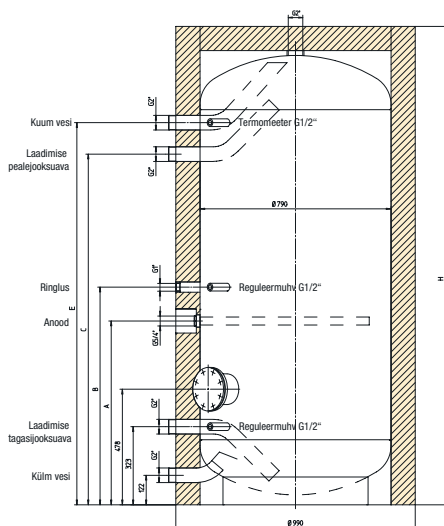

SISEMISE SOOJUSVAHETITA BOILER

LDS 200/300/400/500

LDS 800/1000

LDS boilerite laadimine lahendatakse välise soojusvahetiga.

VARUSTUS

- Terasest siseanum, emailitud vastavalt standardile DIN 4753
- Töörõhk: max 10 bar
- Max 95 °C
- Küljele suunatud kuuma vee väljalaskeava
- Laadimisühendused: 4 x G^{5/4}" väliskeere
- Ringlus: 1" sisekeere
- Termomeetri muhv: 1/2" sisekeere
- 2 x reguleer- või mõõtemuhvi: 1/2" sisekeere
- Magneesiumanood, paigaldatud vastavalt standardile DIN 4753
- Otse peale kantud polüüretaanvaht kuni 500 liitrit, RAL 9016 värv
- Uue 100 mm ECO SKIN soojustusega 800 ja 1000 liitri korral
- Võimalus täiendavaks veetühjenduseks

LISATARVIKUD:

- Ringskaalaga termomeeter
- Ääriku külge paigaldatav sukelküttekeha, 180 mm
- Correx'i võõrtoitel anood
- Ribitorudega soojusvaheti
- Plaatsoojusvaheti

Mudel	H mm	ØD mm	A mm	B mm	C mm	E mm	F mm	G mm	Diagonaal-kõrgus	Kaal (kg)	Soojuskaudu standardi EN 12897 järgi kWh/24h
LDS 200	1300	600	244	259	414	652	914	1044	1400	96	1,9
LDS 300	1758	600	244	259	414	880	1371	1501	1835	115	2,3
LDS 400	1785	670	272	287	442	900	1380	1510	1885	141	2,9
LDS 500	1806	750	295	310	465	894	1348	1478	1910	184	3,2
LDS 800	2000	990	760	900	1450	1580			1960	200	3,7
LDS 1000	2350	990	1106	1246	1774	1904			2300	270	4,1

Peakontor ja tehas: Austria Email AG
A-8720 Knittelfeld, Austriastrasse 6
Tel. (03512) 700-0, Faks (03512) 700-239
Veebileht: www.austria-email.at
E-post: office@austria-email.at

Klienditeenindus: Tel. (03512) 700-297
E-post: kundendienst@austria-email.at

Müügikontorid

Viin, Alam-Austria, Burgenland
A-1230 Wien, Zetschegasse 17
Tel. (01) 6150727, Faks (01) 6150727-260
17 E-post: bhrastnik@austria-email.at

Steiermark, Kärnten, Ida-Tirol
A-8053 Graz, Am Wagrain 62
Tel. (0316) 271869, Faks (0316) 273126
E-post: gbretterkieber@austria-email.at

Ülem-Austria, Salzburg
A-4600 Wels, Gärtnerstrasse 17
Tel. (07242) 45071, Faks (07242) 43650
E-post: akweton@austria-email.at

Tirol, Vorarlberg
A-6020 Innsbruck, Etrichgasse 24
Tel. (0512) 347951, Faks (0512) 393353
E-post: hruapp@austria-email.at

Saksamaa müügikontorid:

Põhja-/Ida-Saksamaa
D-14772 Brandenburg, Am Industriegelände 3
Tel. 0049/(0)3381 / 766-0
Faks 0049/(0)3381 / 766-244
E-post: sgobi@austria-email.at

Lõuna-Saksamaa
D-92637 Weiden/Opf., Parksteiner Strasse 49
Tel. 0049/(0)961 / 63 490-0
Faks 0049/(0)961 / 63 490-30
E-post: ahimer@austria-email.at

AE
Austria Email