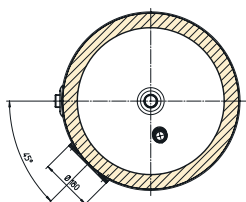

SISEMISE SOOJUSVAHETITA BOILER

LDS 200/300/400/500

LDS 800/1000

LDS boilerite laadimine lahendatakse välise soojusvahetiga.

VARUSTUS

- Terasest siseanum, emailitud vastavalt standardile DIN 4753
- Töörõhk: max 10 bar
- Max 95 °C
- Küljele suunatud kuuma vee väljalaskeava
- Laadimisühendused: 4 x G^{5/4}" väliskeere
- Ringlus: 1" sisekeere
- Termomeetri muhv: 1/2" sisekeere
- 2 x reguleer- või mõõtemuhvi: 1/2" sisekeere
- Magneesiumanood, paigaldatud vastavalt standardile DIN 4753
- Otse peale kantud polüüretaanvaht kuni 500 liitrit, RAL 9016 värv
- Uue 100 mm ECO SKIN soojustusega 800 ja 1000 liitri korral
- Võimalus täiendavaks veetühjenduseks

LISATARVIKUD:

- Ringskaalaga termomeeter
- Ääriku külge paigaldatav sukelküttekeha, 180 mm
- Correx'i võõrtoitel anood
- Ribitorudega soojusvaheti
- Plaatsoojusvaheti

Mudel	H mm	ØD mm	A mm	B mm	C mm	E mm	F mm	G mm	Diagonaal-kõrgus	Kaal (kg)	Soojuskaudu standardi EN 12897 järgi kWh/24h
LDS 200	1300	600	244	259	414	652	914	1044	1400	96	1,9
LDS 300	1758	600	244	259	414	880	1371	1501	1835	115	2,3
LDS 400	1785	670	272	287	442	900	1380	1510	1885	141	2,9
LDS 500	1806	750	295	310	465	894	1348	1478	1910	184	3,2
LDS 800	2000	990	760	900	1450	1580			1960	200	3,7
LDS 1000	2350	990	1106	1246	1774	1904			2300	270	4,1

Peakontor ja tehas: Austria Email AG
A-8720 Knittelfeld, Austriastrasse 6
Tel. (03512) 700-0, Faks (03512) 700-239
Veebileht: www.austria-email.at
E-post: office@austria-email.at

Klienditeenindus: Tel. (03512) 700-297
E-post: kundendienst@austria-email.at

Müügikontorid

Viin, Alam-Austria, Burgenland
A-1230 Wien, Zetschegasse 17
Tel. (01) 6150727, Faks (01) 6150727-260
17 E-post: bhrastnik@austria-email.at

Steiermark, Kärnten, Ida-Tirol
A-8053 Graz, Am Wagrain 62
Tel. (0316) 271869, Faks (0316) 273126
E-post: gbretterkieber@austria-email.at

Ülem-Austria, Salzburg
A-4600 Wels, Gärtnerstrasse 17
Tel. (07242) 45071, Faks (07242) 43650
E-post: akweton@austria-email.at

Tirol, Vorarlberg
A-6020 Innsbruck, Etrichgasse 24
Tel. (0512) 347951, Faks (0512) 393353
E-post: hruapp@austria-email.at

Saksamaa müügikontorid:

Põhja-/Ida-Saksamaa
D-14772 Brandenburg, Am Industriegelände 3
Tel. 0049/(0)3381 / 766-0
Faks 0049/(0)3381 / 766-244
E-post: sgobi@austria-email.at

Lõuna-Saksamaa
D-92637 Weiden/Opf., Parksteiner Strasse 49
Tel. 0049/(0)961 / 63 490-0
Faks 0049/(0)961 / 63 490-30
E-post: ahimer@austria-email.at

AE
Austria Email