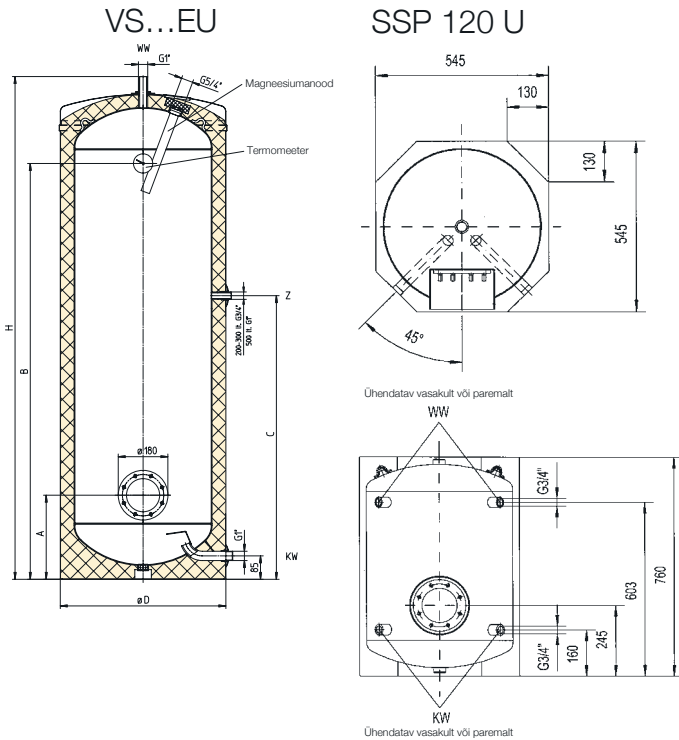

NE
Austria Email

VERTIKAALNE ELEKTRIBOILER VS EU SISSEEHITATUD ELEKTRIBOILER SSP

- Mahud: 120 (SSP) 200, 300, 400 ja 500 (VS...EU)
- Vastavalt standardile DIN 4753 emailitud terasest siseanum T3 ja T6 anoodvardaga
- Polüuretaanvahust kvaliteetne soojusisolatsioon tagab minimaalse soojuskao
- SSP 120 U boiler sobib täiuslikult paigaldamiseks kööginurka
- Taaskäideldav ja eemaldatav soojustus
- Kuumemailitud, valge pulberkattega terasplekist välisümbris VS...EU puhul või valge pulberkattega esiümbris SSP 120 puhul (tagant avatud)
- Max tööõhk 6 bar (SSP 120), max 10 bar VS...EU
- Külmakaitse seadistus
- Tühjendamine toimub külmaveetorust
- Külma ja kuuma vee ühendus VS...EU: 1" SSP 120U: ¾"
- Sujuvalt reguleeritav temperatuuriseadistus vahemikus 40 °C kuni 85 °C
- 65 °C energiasäästlik seadistus
- Paigaldatud termomeeter (ainult VS EU mudelil)

LISATARVIKUD:

- Läbivoolu, ohutus- ja kaitseklaap DL -SVRV ¾" ühendusega 6 bar

ÖKODISAIN – MÄRGISTUSED

Tüüp	Maht liitrites	Soojuskadu standardi EN 12897 järgi		Zapf profiil	Energia tõhususe klass
		kWh/24h	vattides		
VS 200 EU	200	1,67	69,6	XL	C
VS 300 EU	300	2,19	91,3	XXL	C
VS 400 EU	400	2,45	102,1	XXL	C
VS 500 EU	500	2,61	108,8	3XL	C
SSP 120 U	120	1,23	51,3	L	B

Tüüp	Mõõtmed (mm)					Voolunõuded												Anood	Diagonaal-kõrgus	Kaal
	H	D	A	B	C	230 V				3 400 V				3N 400 V						
						3 1/3 h	4 h	6 h	8 h	3 1/3 h	4 h	6 h	8 h	3 1/3 h	4 h	6 h	8 h			
VS 200 EU	1340	610	305	1050	748	-	-	2,7 kW	2,0 kW	-	4,0 kW	-	-	-	-	-	-	33 x 300	1420	99
VS 300 EU	1797	610	305	1507	1028	-	-	-	-	-	6,0 kW	4,0 kW	3,0 kW	-	-	-	-	33 x 350	1870	132
VS 400 EU	1835	680	345	1513	1090	-	-	-	-	-	8,0 kW	5,0 kW	4,0 kW	-	-	-	-	33 x 430	1885	162
VS 500 EU	1838	760	425	1498	1020	-	-	-	-	-	10,0 kW	6,5 kW	5,0 kW	-	-	-	-	33 x 480	1920	176