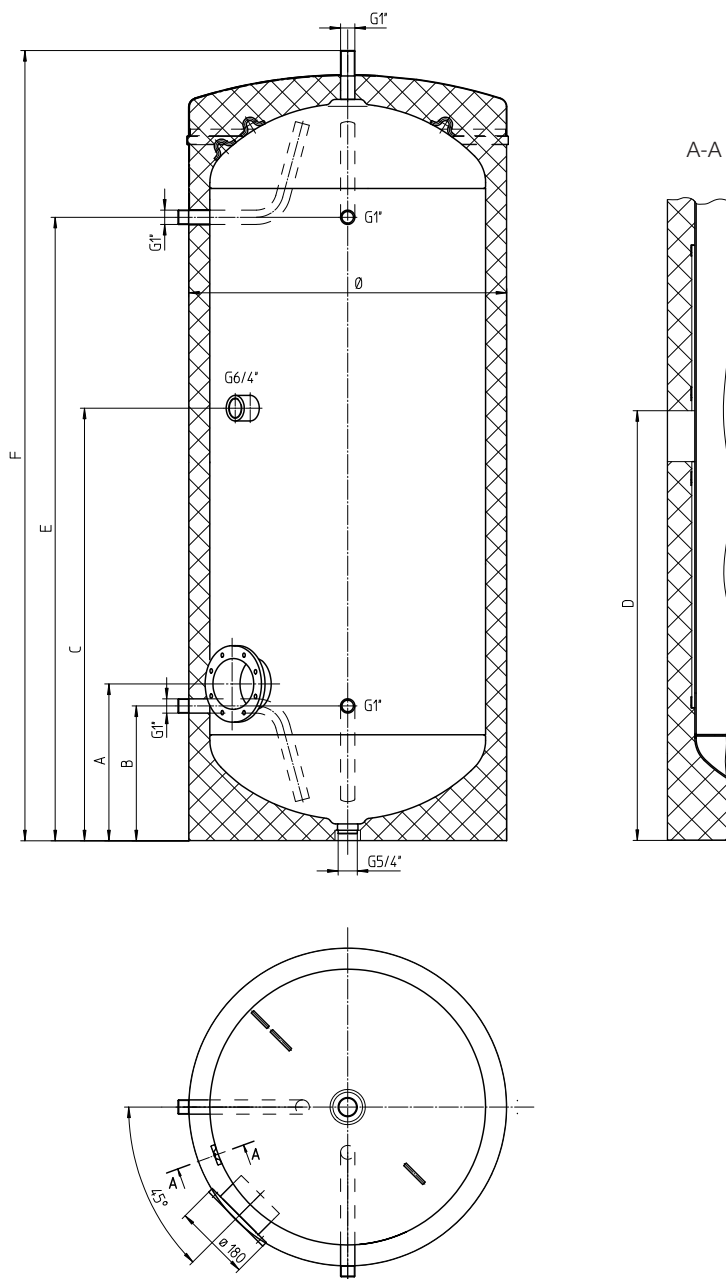

Technical data

Hot water tank

Type WPPS 200 - 300 - 400 - 500 EM

The support pedestals must NOT be used for transport purposes!

Type	dimensions in mm						
	ø	A	B	C	D	E	F
200 EM	600	305	246	806	690	1057	1340
300 EM	600	305	246	983	980	1514	1797
400 EM	670	345	272	1035	1090	1525	1832
500 EM	750	370	318	1095	1080	1470	1838