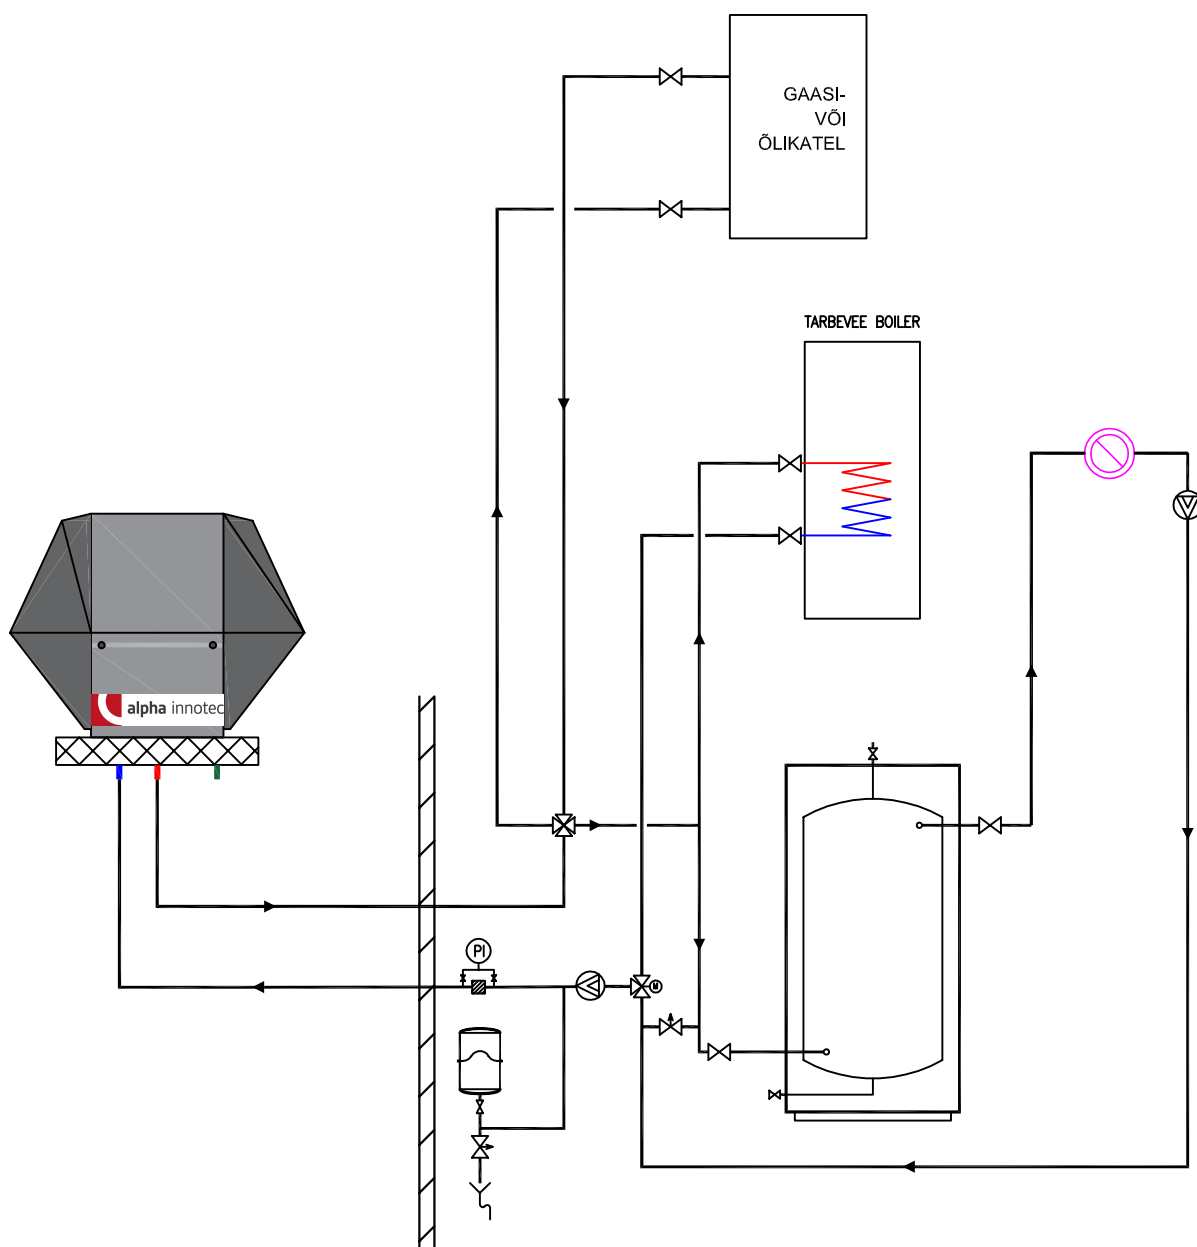

Õhk-vesi soojuspump Alpha Innotec LW 160H ning ühe küttekontuuri, tarveveeboileri ja gaasi- või õlikatelaga süsteem

- Sobiliku boileri ning akumulaatoripaagi valimiseks vaata lähemalt sektsioonist "Lae alla: projektseerijad/paigaldajad"
- Elektriliste automaatide kohta täpsustava info saamiseks vaata lähemalt sektsioonist "Tehnilised andmed"

Tegemist on põhimõttelise juhendava skeemiga ning vajab projektseerija/paigaldaja poolseid täiendusi, mis võtavad arvesse kohalikke regulatsioone.