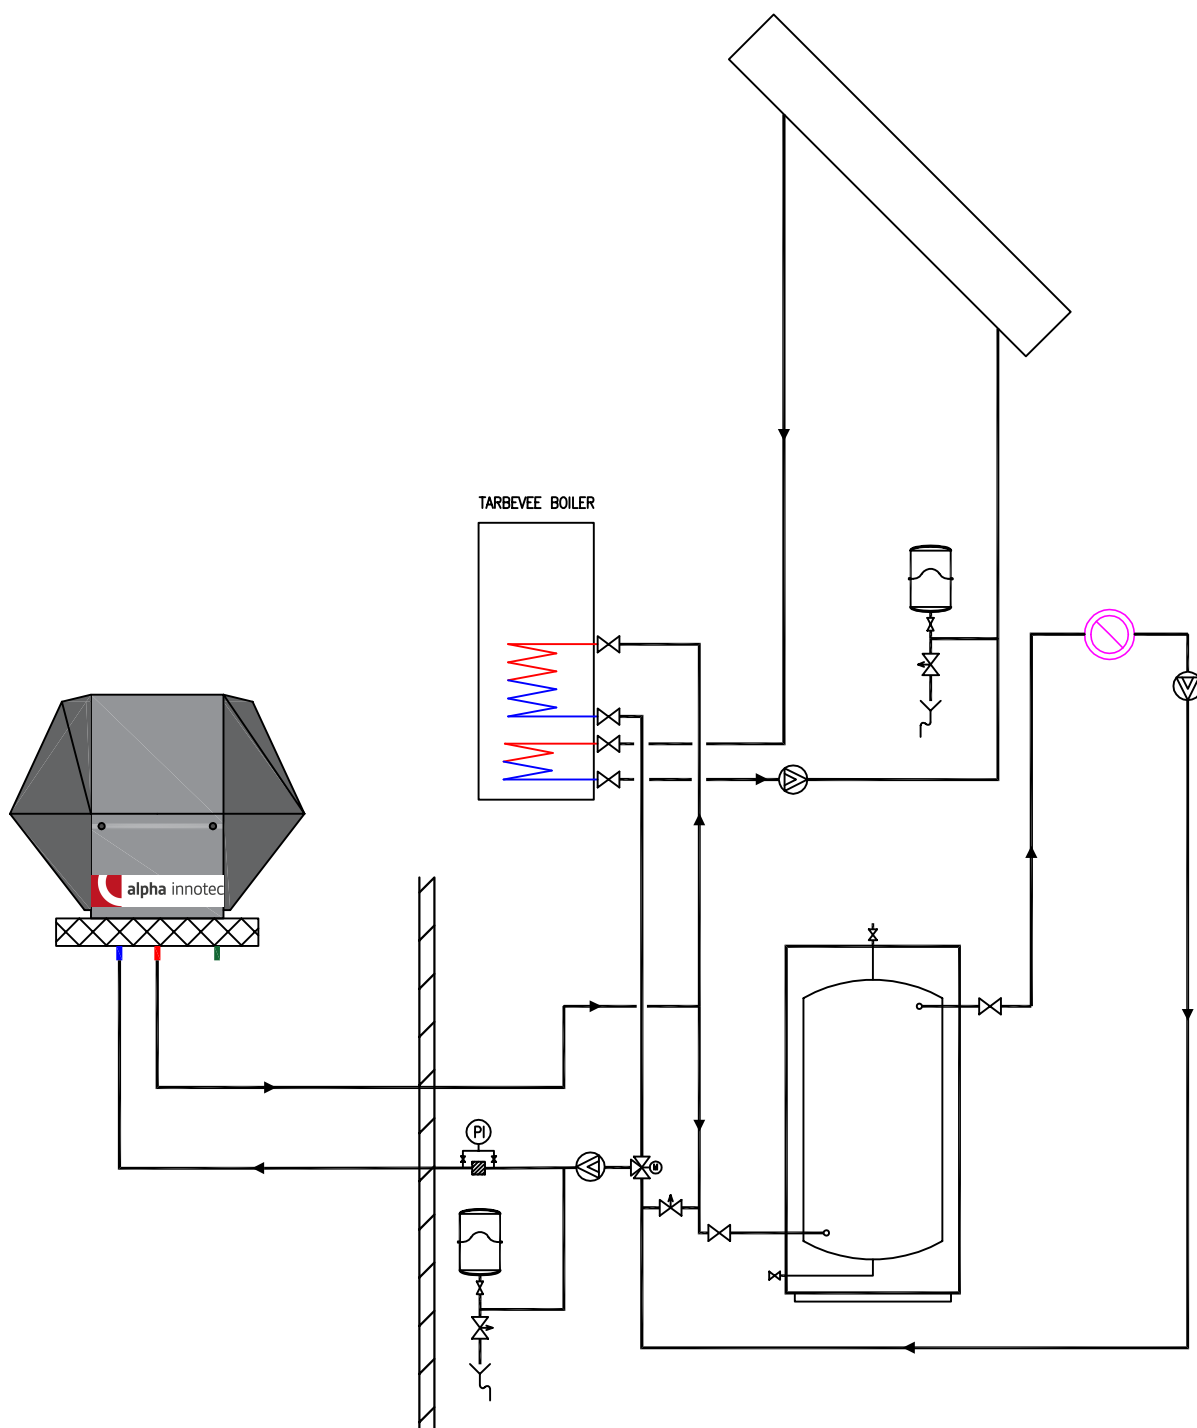

Õhk-vesi soojuspump Alpha Innotec LW 160H ning ühe küttekontuuri, tarbeveeboileri ja päikeseküttega süsteem

- Sobiliku boileri ning akumulatsioonipaagi valimiseks vaata lähemalt sektsioonist "Lae alla: projekteerijad/paigaldajad"
- Elektriliste automaatide kohta täpsustava info saamiseks vaata lähemalt sektsioonist "Tehnilised andmed"

Tegemist on põhimõttelise juhendava skeemiga ning vajab projekteerija/paigaldaja poolseid täiendusi, mis võtavad arvesse kohalikke regulatsioone.