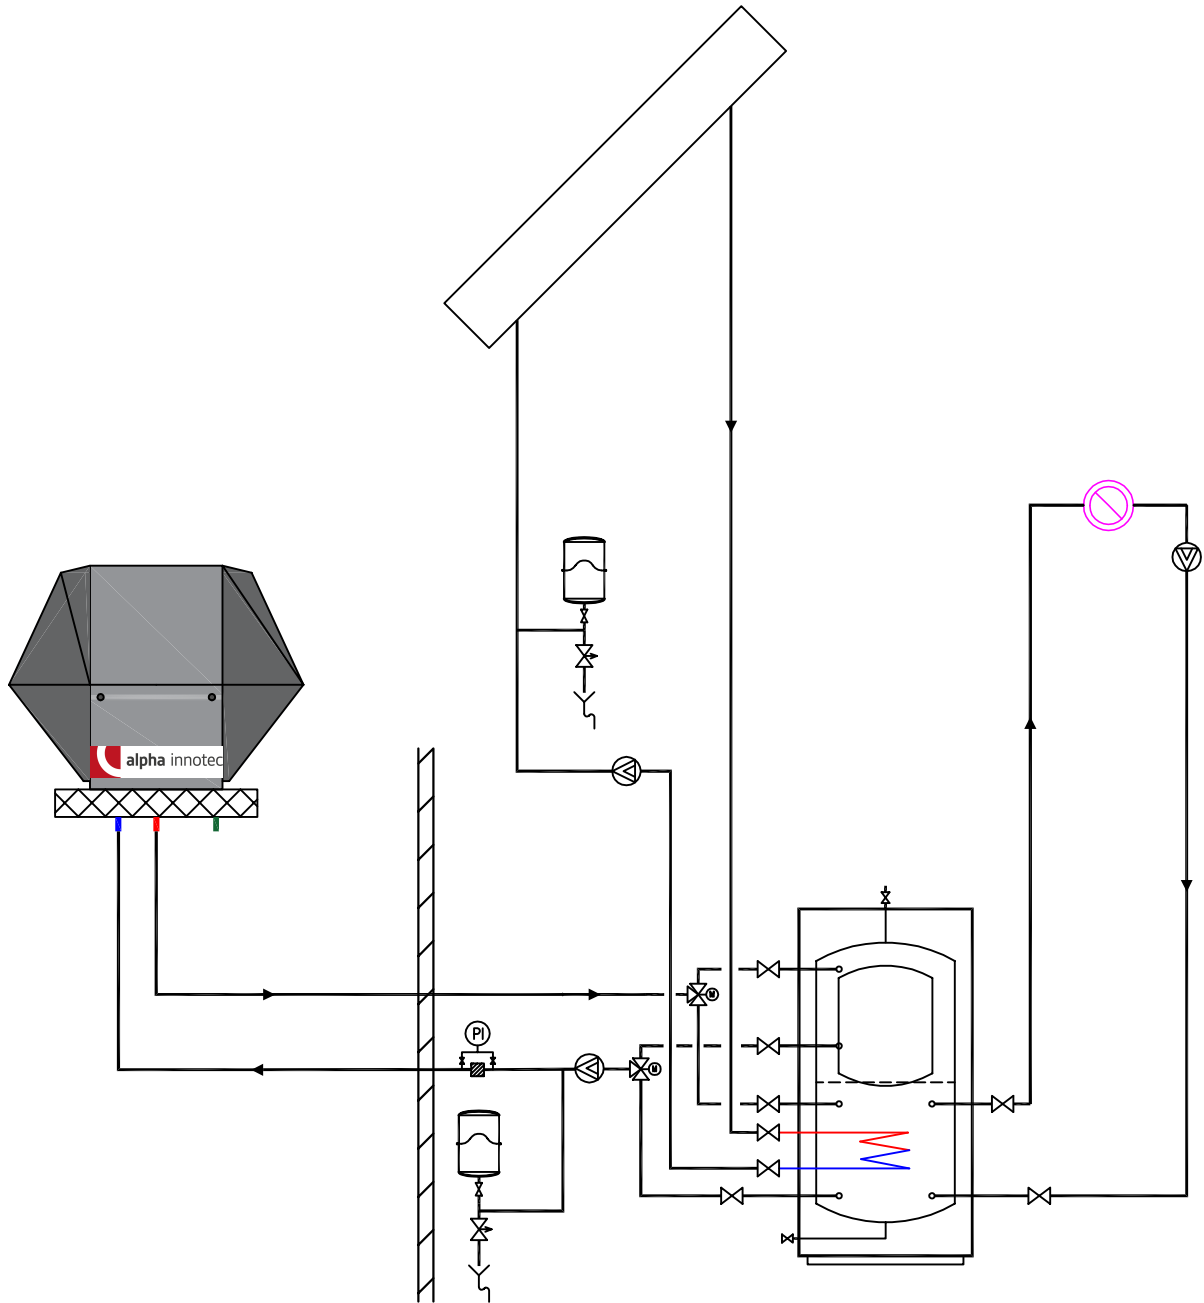

Õhk-vesi soojuspump Alpha Innotec LW 160H ning ühe küttekontuuri, SISS Austria-Email mahuti ja päikeseküttega süsteem

- Sobilikku boileri ning akumulatsioonipaagi valimiseks vaata lähemalt sektsioonist "Lae alla: projekteerijad/paigaldajad"
- Elektriliste automaatide kohta täpsustava info saamiseks vaata lähemalt sektsioonist "Tehnilised andmed"

Tegemist on põhimõttelise juhendava skeemiga ning vajab projekteerija/paigaldaja poolseid täiendusi, mis võtavad arvesse kohalikke regulatsioone.