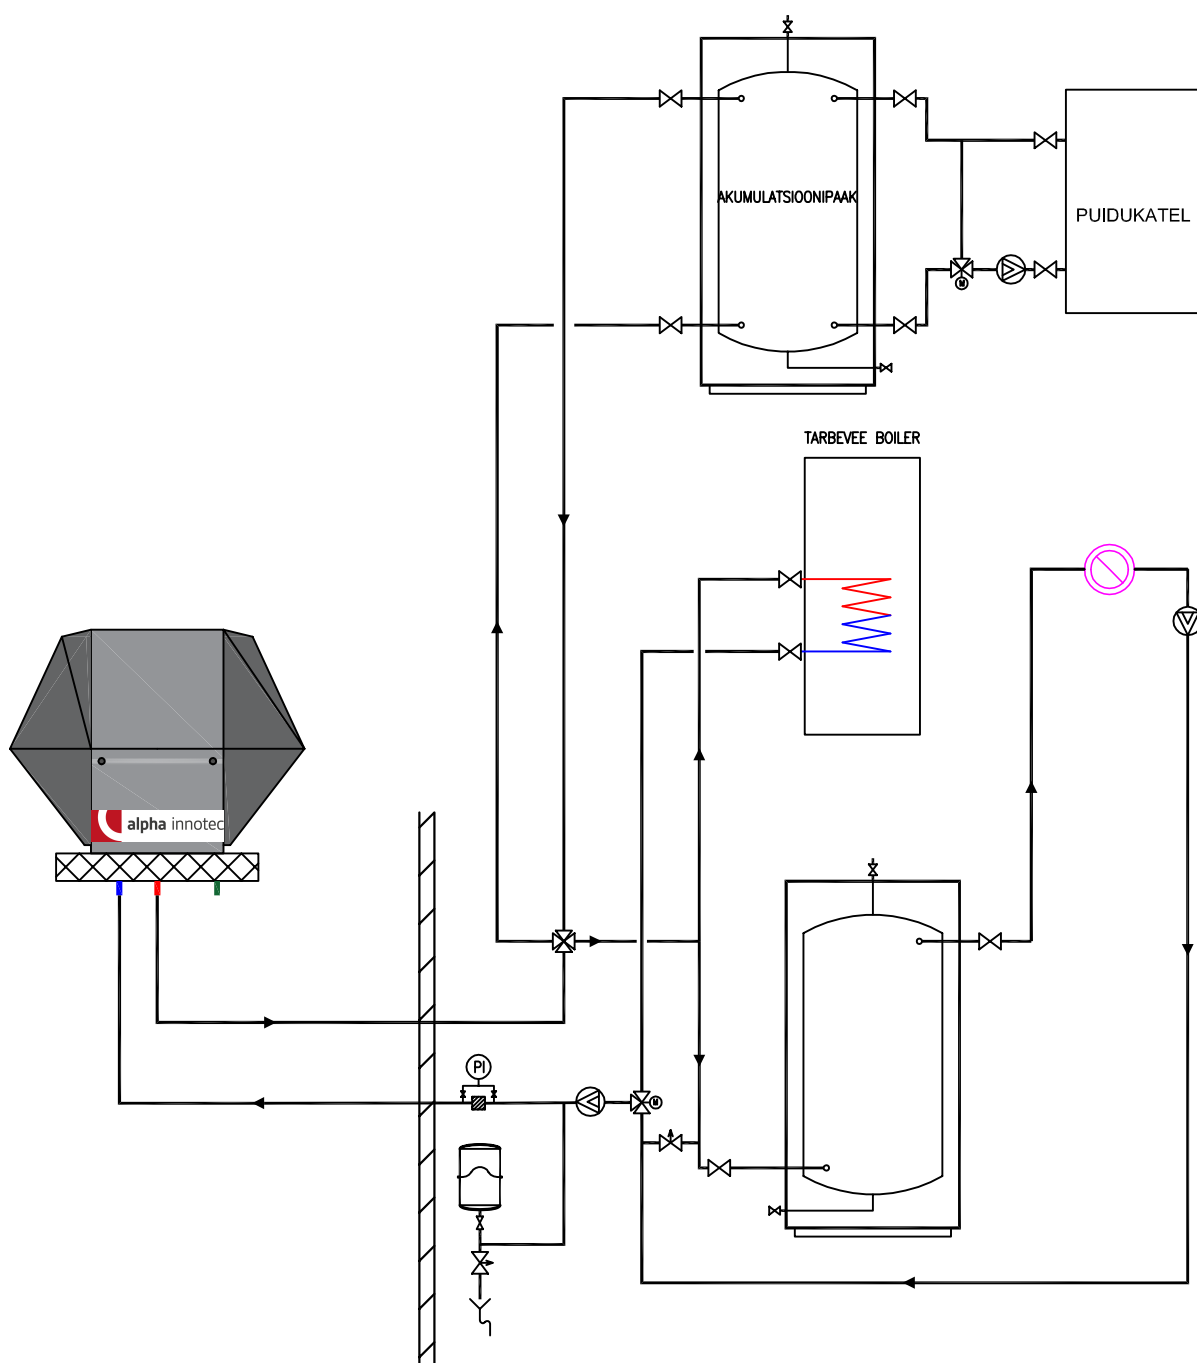

Õhk-vesi soojuspump Alpha Innotec LW 160H ning ühe küttekontuuri, tarbeveeboileri ja tahkeküttekatla süsteem

- Sobiliku boileri ning akumulatsioonipaagi valimiseks vaata lähemalt sektsioonist "Lae alla: projektseerijad/paigaldajad"
- Elektriliste automaatide kohta täpsustava info saamiseks vaata lähemalt sektsioonist "Tehnilised andmed"

Tegemist on põhimõttelise juhendava skeemiga ning vajab projektseerija/paigaldaja poolseid täiendusi, mis võtavad arvesse kohalikke regulatsioone.