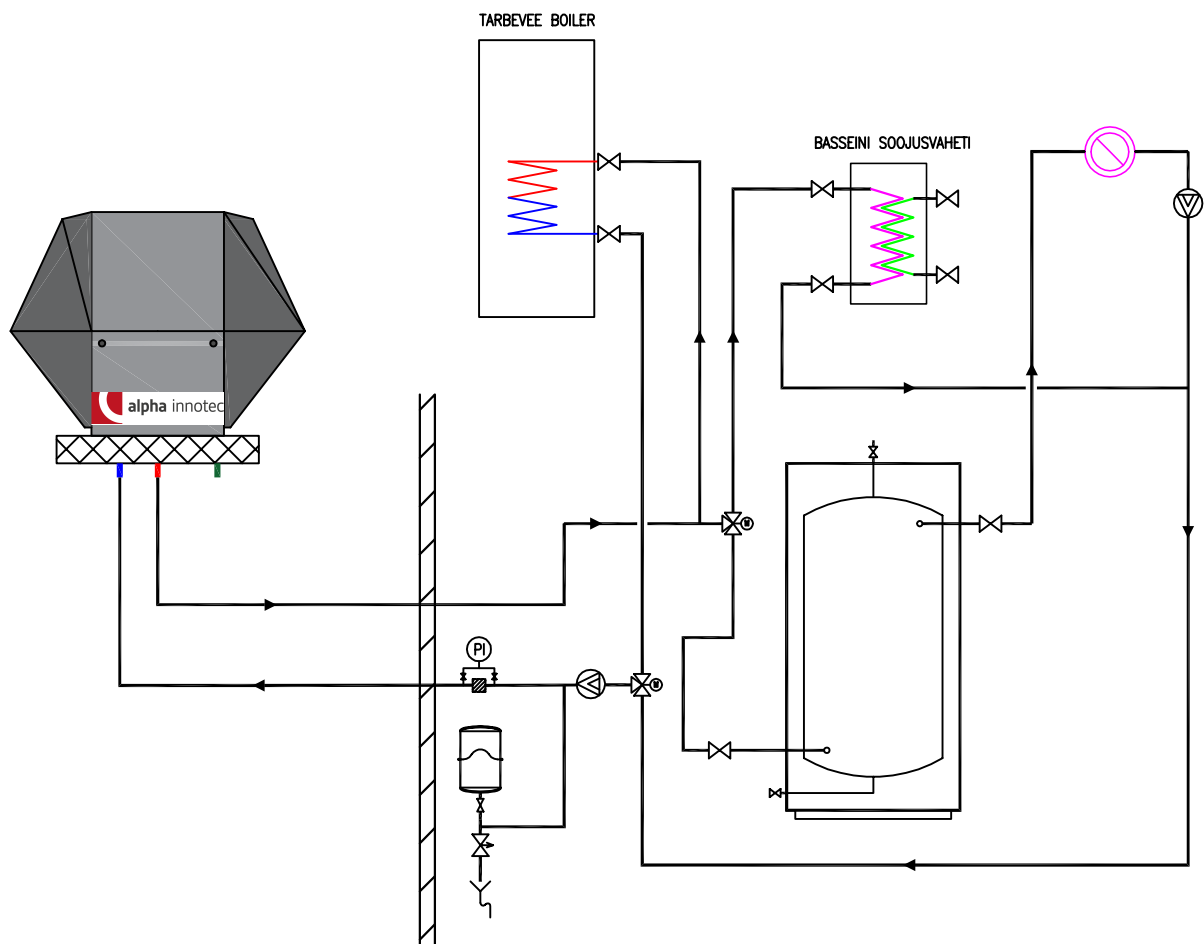

Õhk-vesi soojuspump Alpha Innotec LW 160H ning ühe küttekontuuri, tarbeveeboileri ja basseiniküttega süsteem

- Sobiliku boileri ning akumulatsioonipaagi valimiseks vaata lähemalt sektsioonist "Lae alla: projekteerijad/paigaldajad"
- Elektriliste automaatide kohta täpsustava info saamiseks vaata lähemalt sektsioonist "Tehnilised andmed"

Tegemist on põhimõttelise juhendava skeemiga ning vajab projekteerija/paigaldaja poolseid täiendusi, mis võtavad arvesse kohalikke regulatsioone.