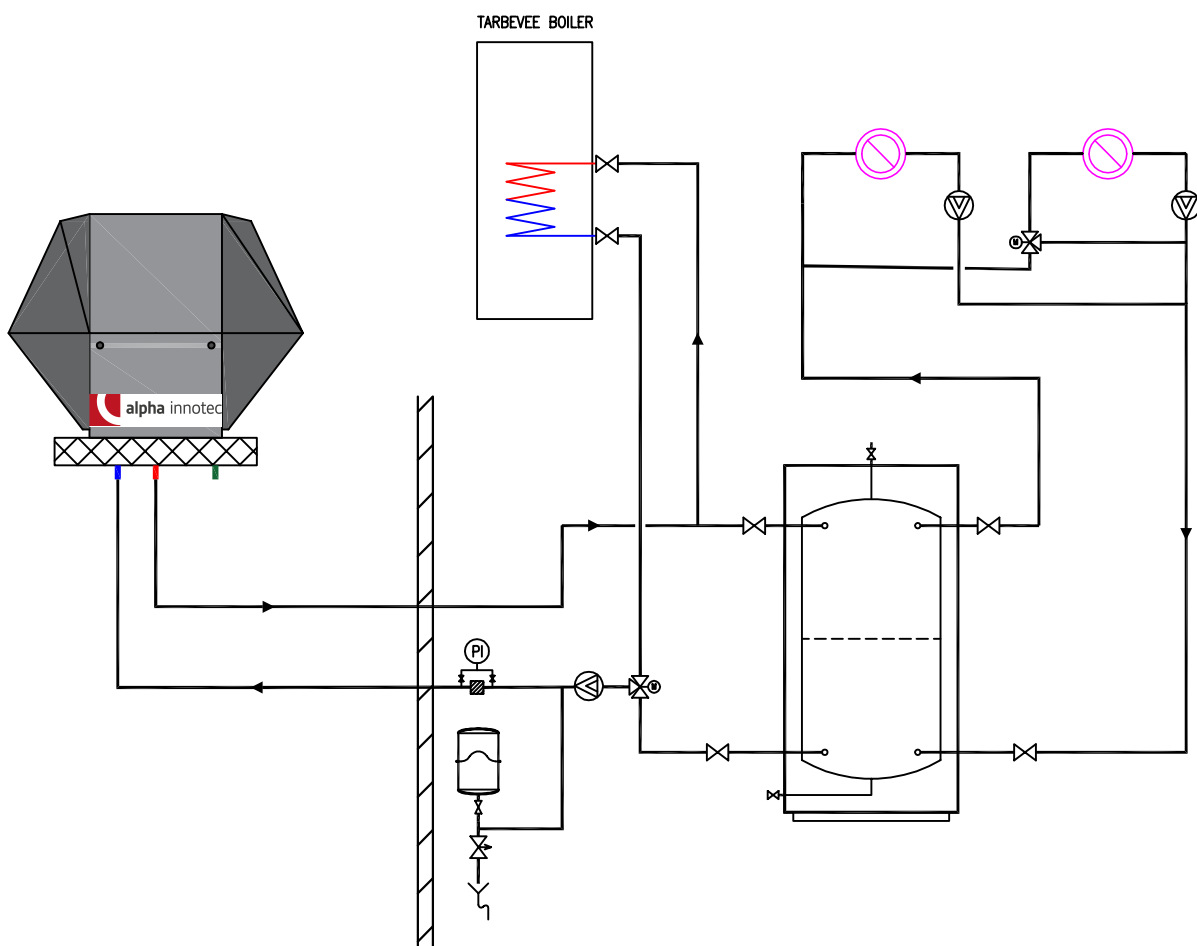

Õhk-vesi soojuspump Alpha Innotec LW 160H ning kahe küttekontuuri ja tarbeveeboileriga süsteem

- Sobiliku boileri ning akumulatsioonipaagi valimiseks vaata lähemalt sektsioonist "Lae alla: projekterijad/paigaldajad"
- Elektriliste automaatide kohta täpsustava info saamiseks vaata lähemalt sektsioonist "Tehnilised andmed"

Tegemist on põhimõttelise juhendava skeemiga ning vajab projekterija/paigaldaja poolseid täiendusi, mis võtavad arvesse kohalikke regulatsioone.