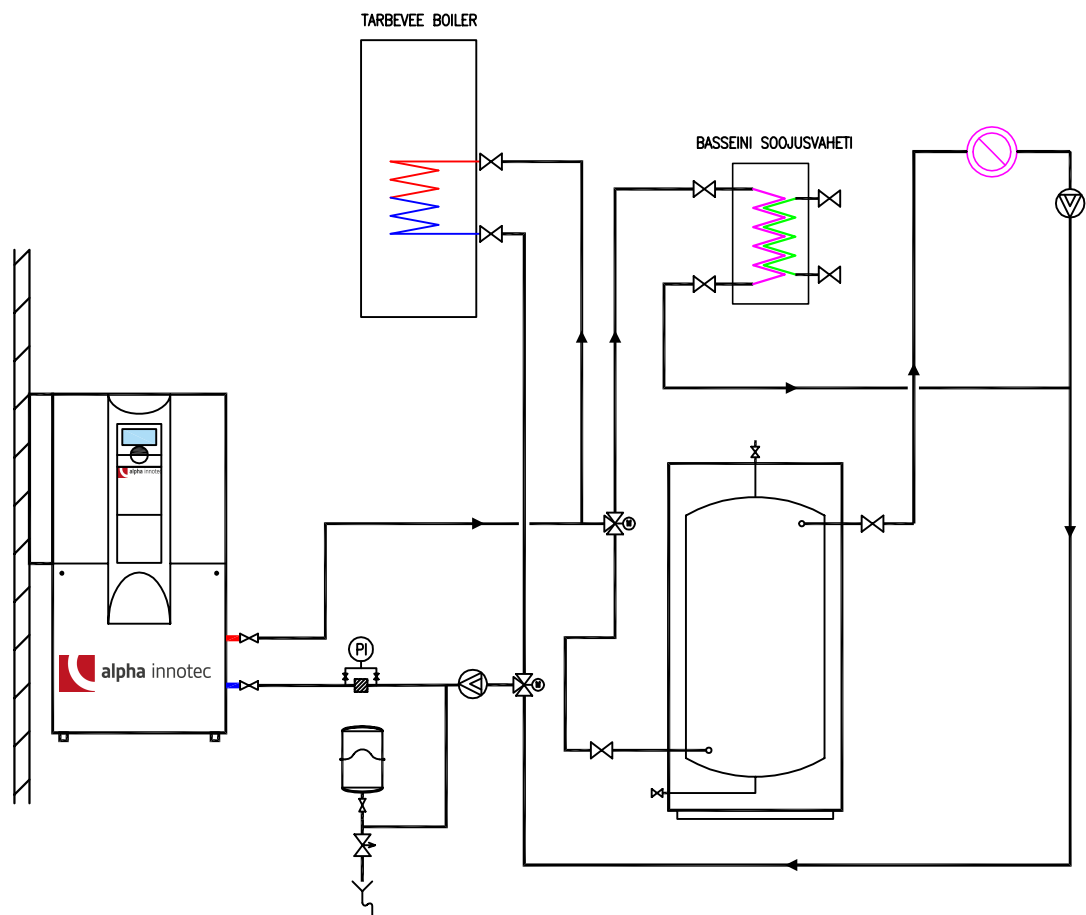

Õhk-vesi soojuspump Alpha Innotec LW ning ühe küttekontuuri, tarbeveeboileri ja basseiniküttega süsteem

- Sobiliku boileri ning akumulatsioonipaagi valimiseks vaata lähemalt sektsioonist "Lae alla: projektierijad/paigaldajad"
- Elektriliste automaatide kohta täpsustava info saamiseks vaata lähemalt sektsioonist "Tehnilised andmed"

Tegemist on põhimõttelise juhendava skeemiga ning vajab projektierija/paigaldaja poolseid täiendusi, mis võtavad arvesse kohalikke regulatsioone.