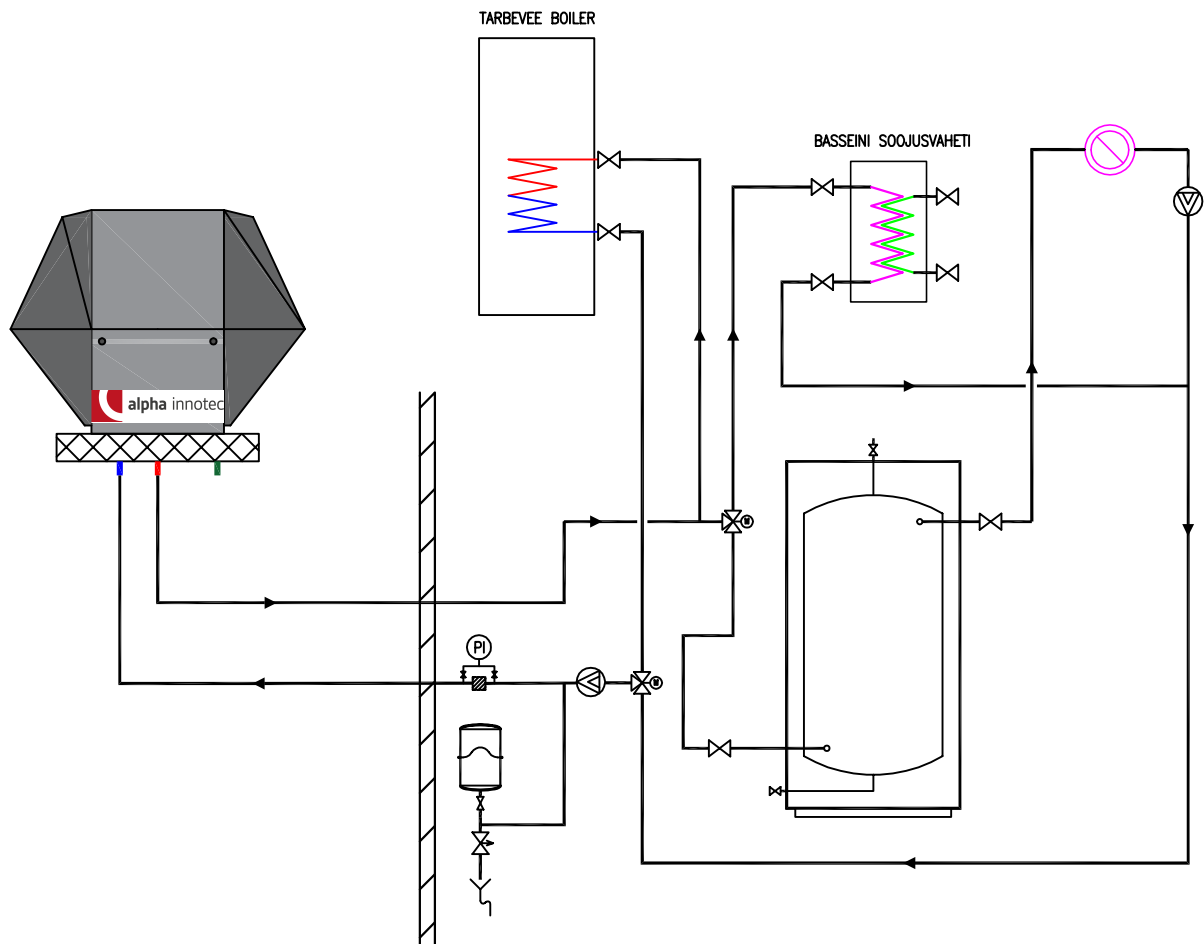

Õhk-vesi soojuspump Alpha Innotec LWA ning ühe küttekontuuri, tarbeveeboileri ja basseiniküttega süsteem

- Sobiliku boileri ning akumulatsioonipaagi valimiseks vaata lähemalt sektsioonist "Lae alla: projekteerijad/paigaldajad"
- Elektriliste automaatide kohta täpsustava info saamiseks vaata lähemalt sektsioonist "Tehnilised andmed"

Tegemist on põhimõttelise juhendava skeemiga ning vajab projekteerija/paigaldaja poolseid täiendusi, mis võtavad arvesse kohalikke regulatsioone.