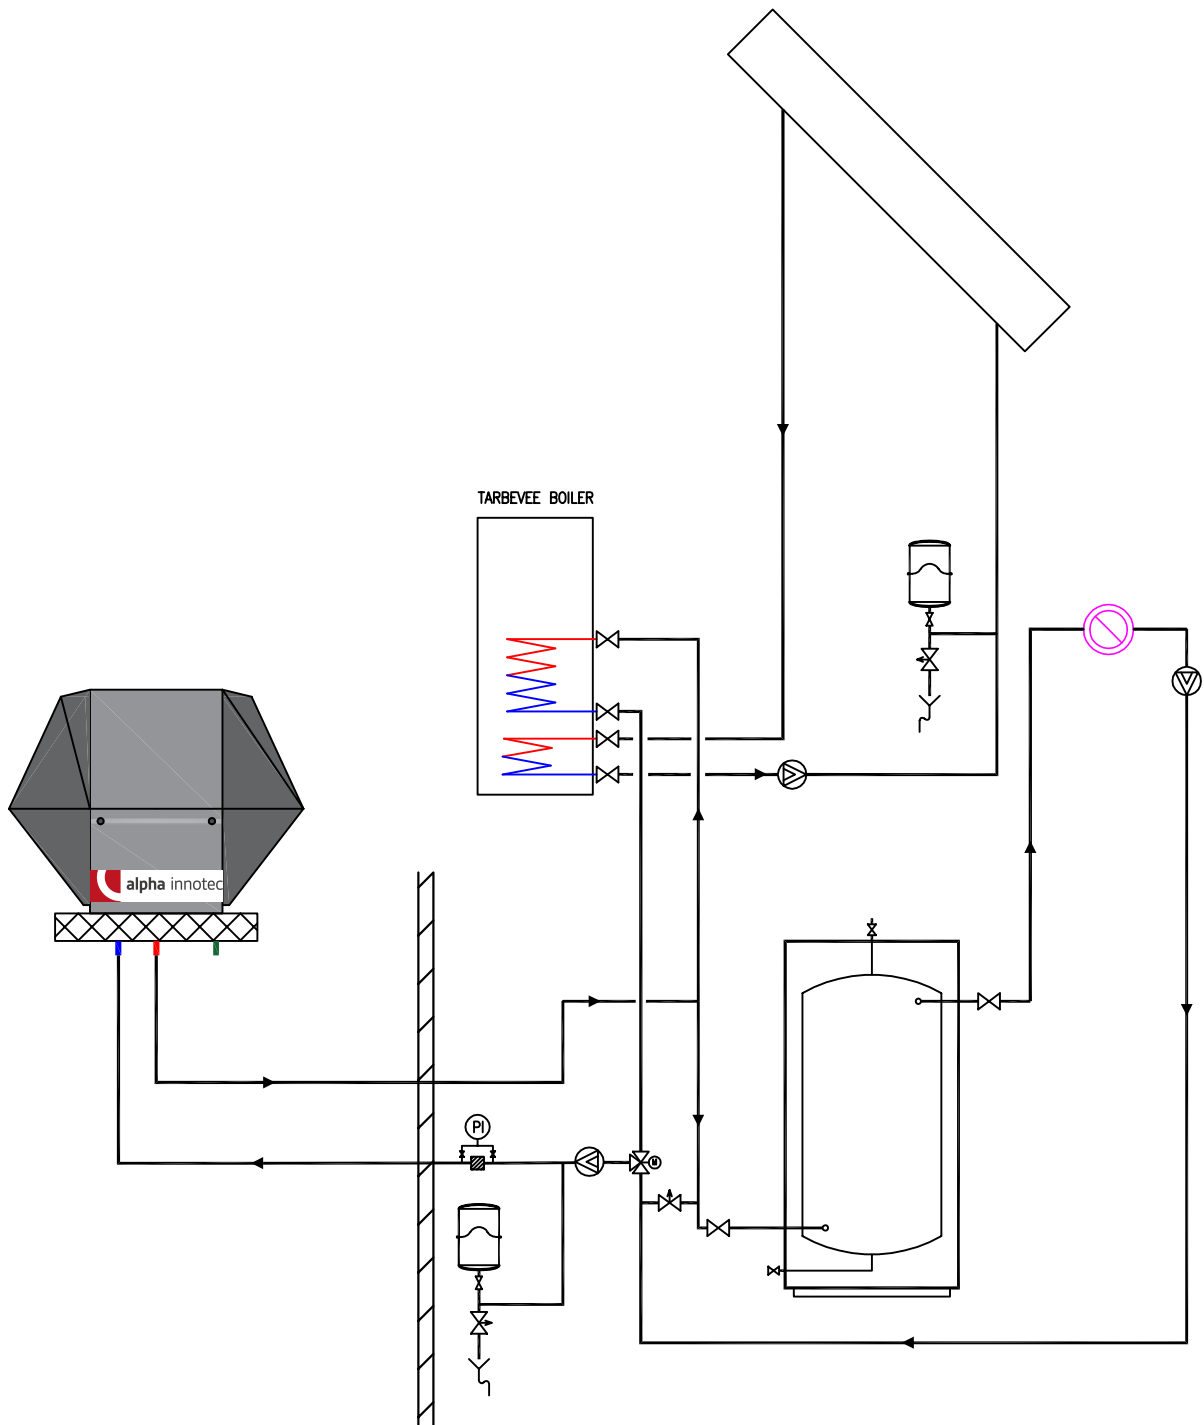

Õhk-vesi soojuspump Alpha Innotec LWA ning ühe küttekontuuri, tarbeveeboileri ja päikeseküttega süsteem

- Sobiliku boileri ning akumulaatoripaagi valimiseks vaata lähemalt sektsioonist "Lae alla: projektoreerijad/paigaldajad"
- Elektriliste automaatide kohta täpsustava info saamiseks vaata lähemalt sektsioonist "Tehnilised andmed"

Tegemist on põhimõttelise juhendava skeemiga ning vajab projektoreerija/paigaldaja poolseid täiendusi, mis võtavad arvesse kohalikke regulatsioone.