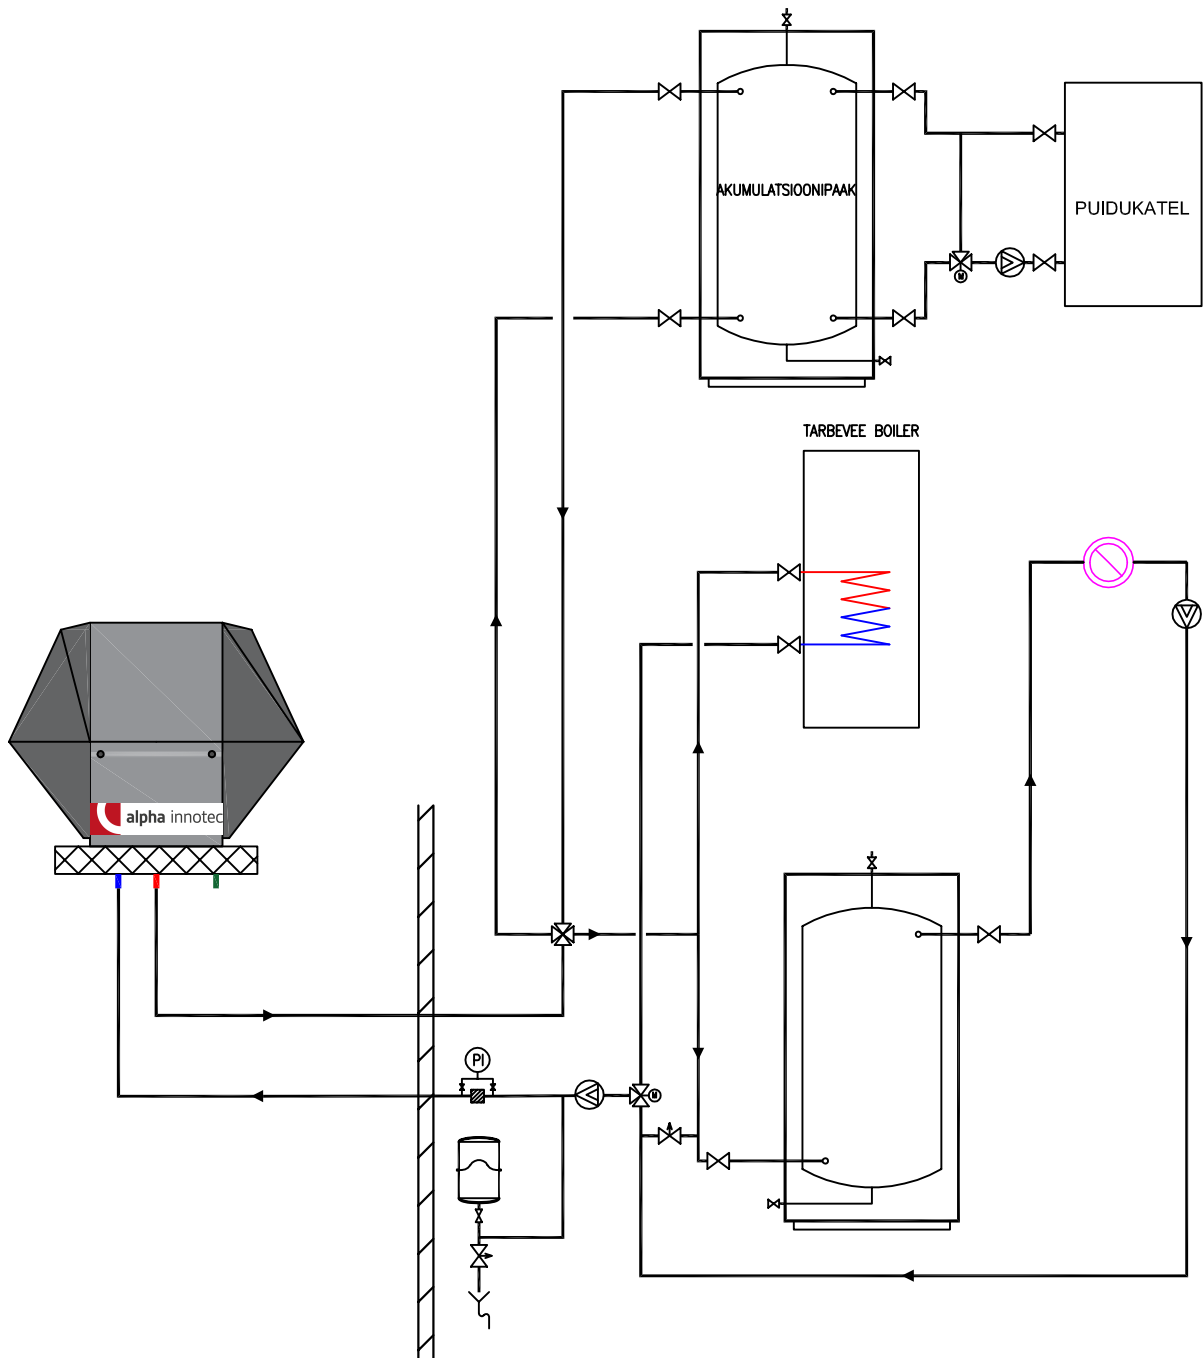

Õhk-vesi soojuspump Alpha Innotec LWA ning ühe küttekontuuri, tarbeveeboileri ja tahkeküttekatlaga süsteem

- Sobiliku boileri ning akumulatsioonipaagi valimiseks vaata lähemalt sektsioonist "Lae alla: projektoreerijad/paigaldajad"
- Elektriliste automaatide kohta täpsustava info saamiseks vaata lähemalt sektsioonist "Tehnilised andmed"

Tegemist on põhimõttelise juhendava skeemiga ning vajab projektoreerija/paigaldaja poolseid täiendusi, mis võtavad arvesse kohalikke regulatsioone.