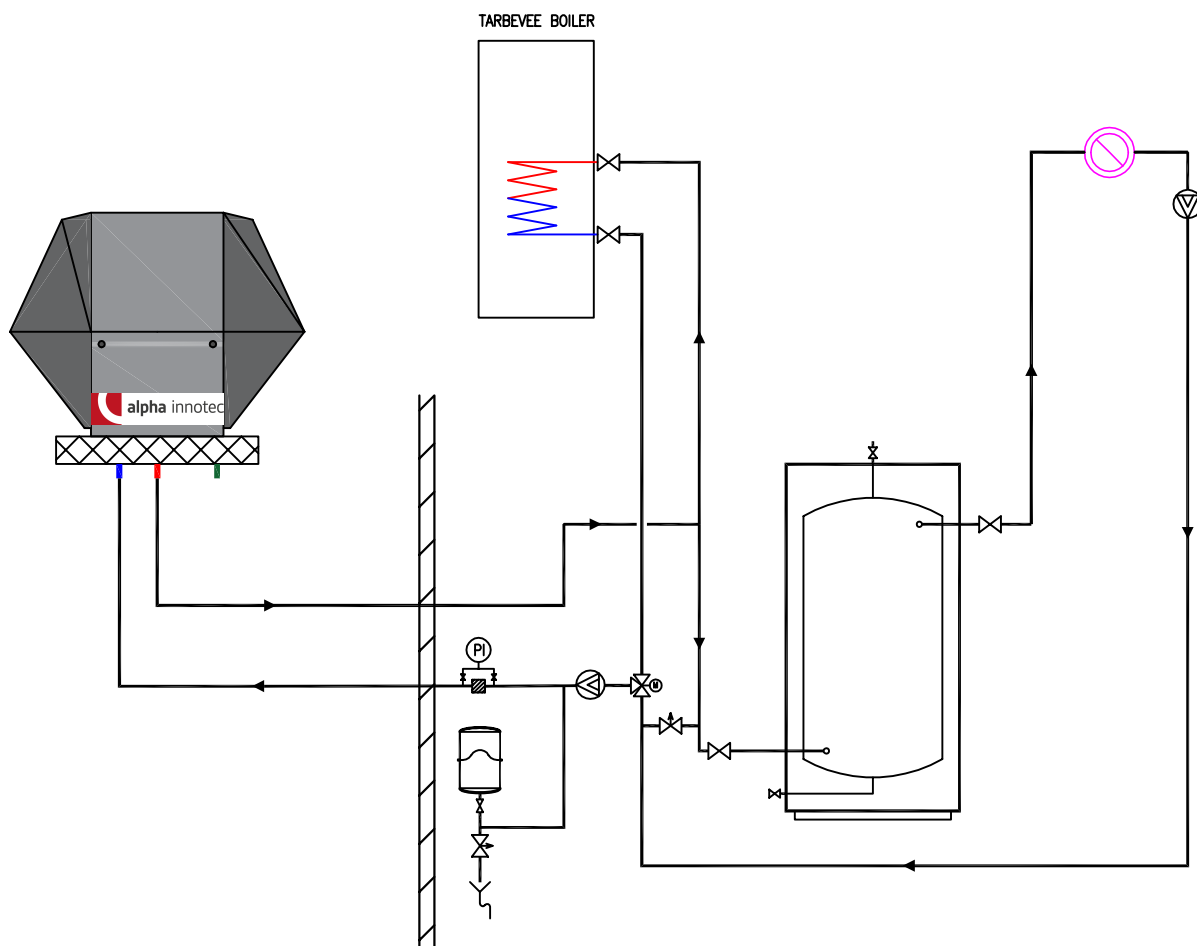

Õhk-vesi soojuspump Alpha Innotec LWA ning ühe küttekontuuri ja tarbeveeboileriga süsteem

- Sobiliku boileri ning akumulaatoripaagi valimiseks vaata lähemalt sektsioonist "Lae alla: projektseerijad/paigaldajad"
- Elektriliste automaatide kohta täpsustava info saamiseks vaata lähemalt sektsioonist "Tehnilised andmed"

Tegemist on põhimõttelise juhendava skeemiga ning vajab projektseerija/paigaldaja poolseid täiendusi, mis võtavad arvesse kohalikke regulatsioone.