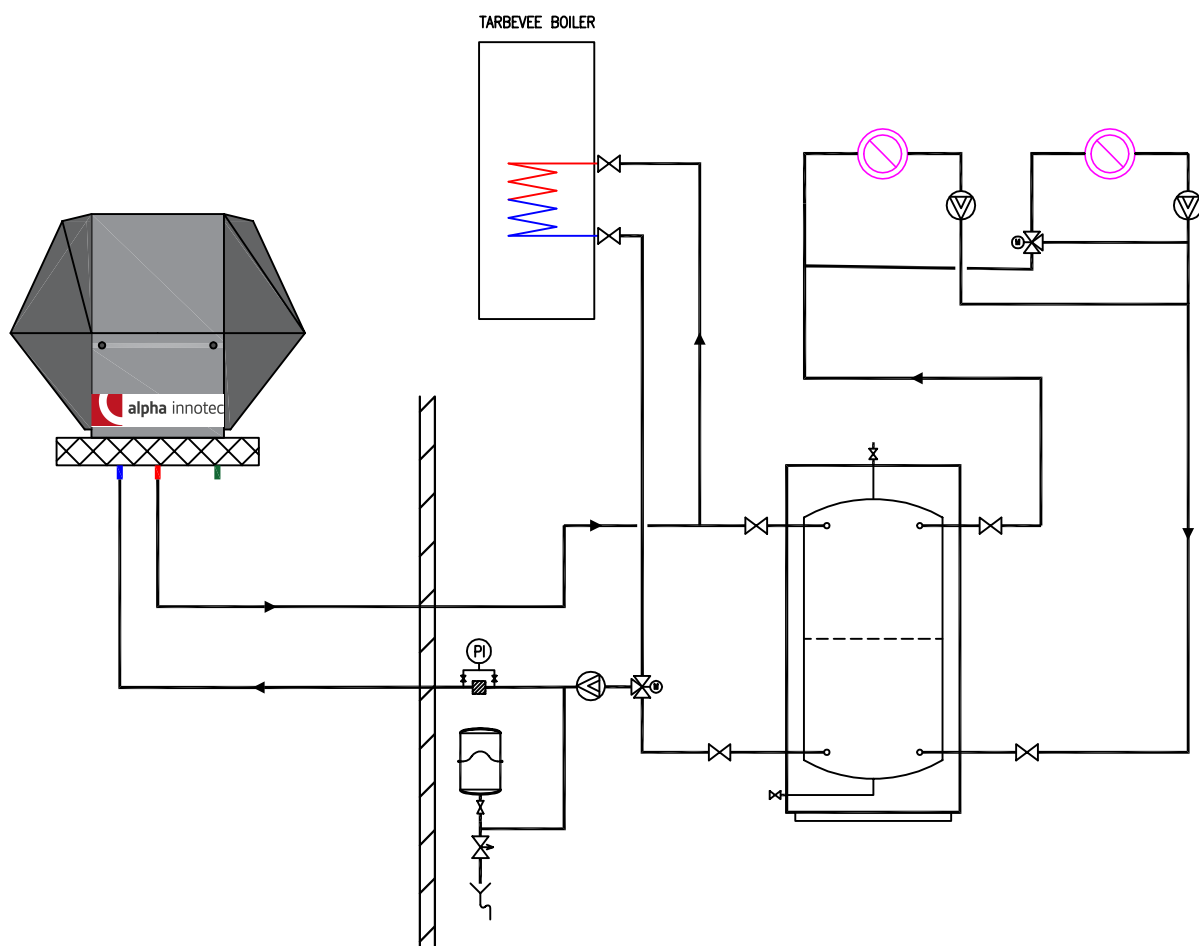

Õhk-vesi soojuspump Alpha Innotec LWA ning kahe küttekontuuri ja tarbeveeboileriga süsteem

- Sobiliku boileri ning akumulatsioonipaagi valimiseks vaata lähemalt sektsioonist "Lae alla: projekteerijad/paigaldajad"
- Elektriliste automaatide kohta täpsustava info saamiseks vaata lähemalt sektsioonist "Tehnilised andmed"

Tegemist on põhimõttelise juhendava skeemiga ning vajab projekteerija/paigaldaja poolseid täiendusi, mis võtavad arvesse kohalikke regulatsioone.