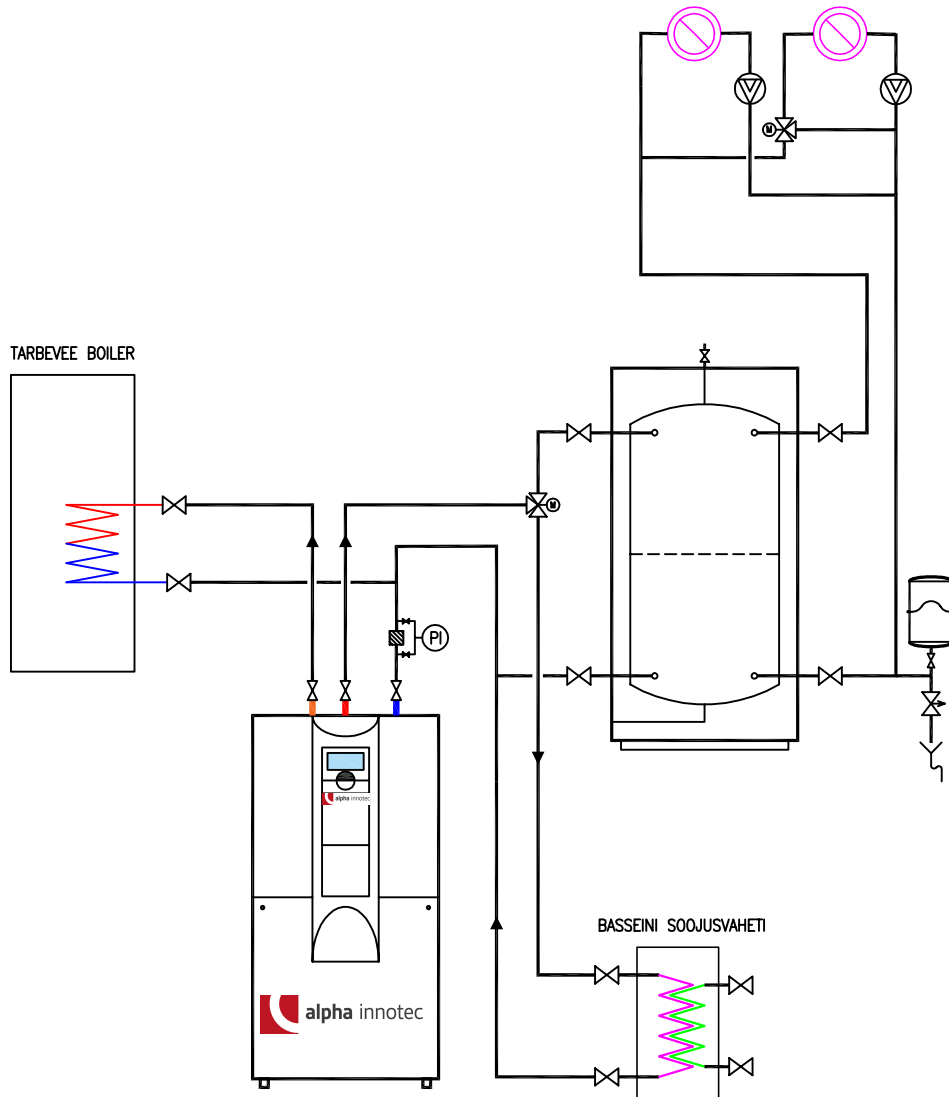

Õhk-vesi soojuspump Alpha Innotec LWC kahe küttekontuuri ning
tarbeveeboileri ja basseiniküttega süsteem

- Sobiliku boileri ning akumulatsioonipaagi valimiseks vaata lähemalt sektsioonist "Lae alla: projekteerijad/paigaldajad"
- Elektriliste automaatide kohta täpsustava info saamiseks vaata lähemalt sektsioonist "Tehnilised andmed"

Tegemist on põhimõttelise juhendava skeemiga ning vajab projekteerija/paigaldaja poolseid täiendusi, mis võtavad arvesse kohalikke regulatsioone.