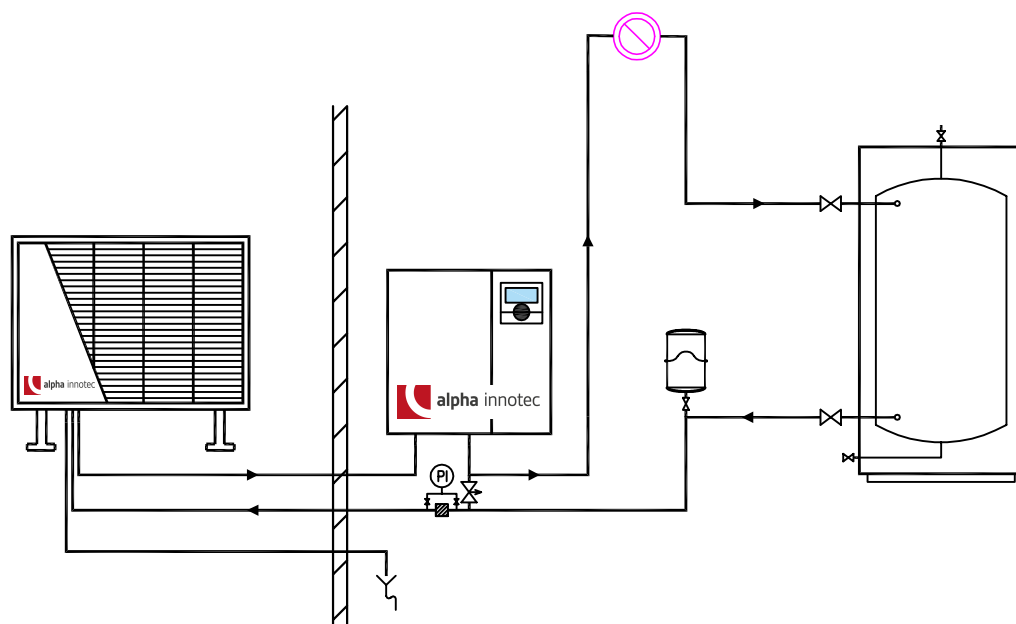

Õhk-vesi soojuspump Alpha Innotec LWD+HMD ühe küttekontuuriga ning
tarbeveekütteta süsteem

- Sobiliku boileri ning akumulatsioonipaagi valimiseks vaata lähemalt sektsioonist "Lae alla: projekteerijad/paigaldajad"
- Elektriliste automaatide kohta täpsustava info saamiseks vaata lähemalt sektsioonist "Tehnilised andmed"

Tegemist on põhimõttelise juhendava skeemiga ning vajab projekteerija/paigaldaja poolseid täiendusi, mis võtavad arvesse kohalikke regulatsioone.