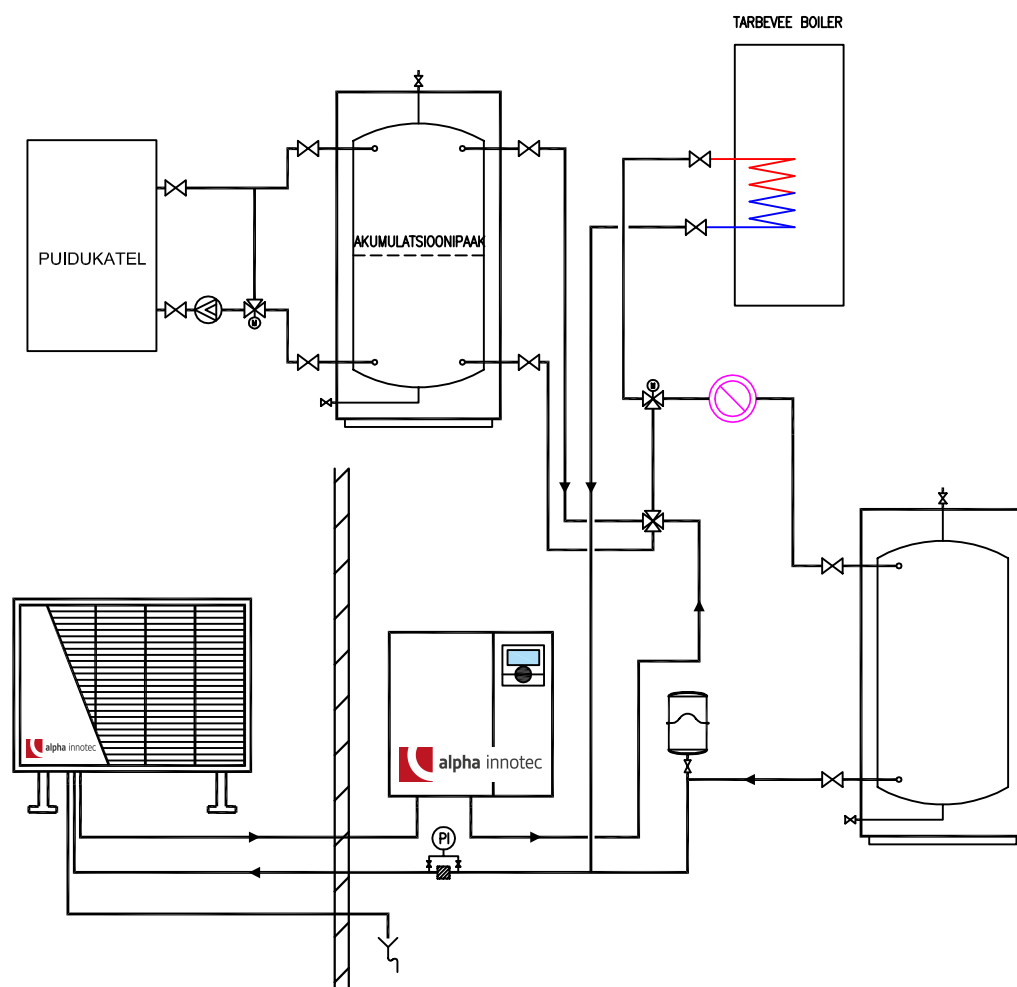

Õhk-vesi soojuspump Alpha Innotec LWD+HMD ühe küttekontuuriga ning tarbeveekütte ja tahkeküttekatlaga süsteem

- Sobiliku boileri ning akumulatsioonipaagi valimiseks vaata lähemalt sektsioonist "Lae alla: projektierijad/paigaldajad"
- Elektriliste automaatide kohta täpsustava info saamiseks vaata lähemalt sektsioonist "Tehnilised andmed"

Tegemist on põhimõttelise juhendava skeemiga ning vajab projektierija/paigaldaja poolseid täiendusi, mis võtavad arvesse kohalikke regulatsioone.