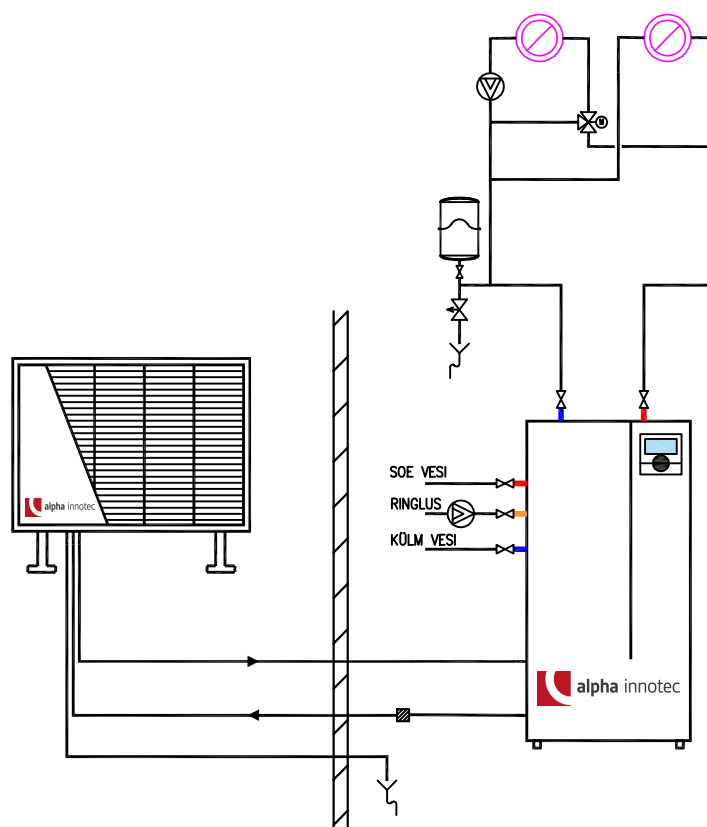

Õhk-vesi soojuspump Alpha Innotec LWD+HTD kahe küttekontuuri ning tarbeveeboileriga süsteem

- Sobiliku boileri ning akumulatsioonipaagi valimiseks vaata lähemalt sektsioonist "Lae alla: projekteerijad/paigaldajad"
- Elektriliste automaatide kohta täpsustava info saamiseks vaata lähemalt sektsioonist "Tehnilised andmed"

Tegemist on põhimõttelise juhendava skeemiga ning vajab projekteerija/paigaldaja poolseid täiendusi, mis võtavad arvesse kohalikke regulatsioone.