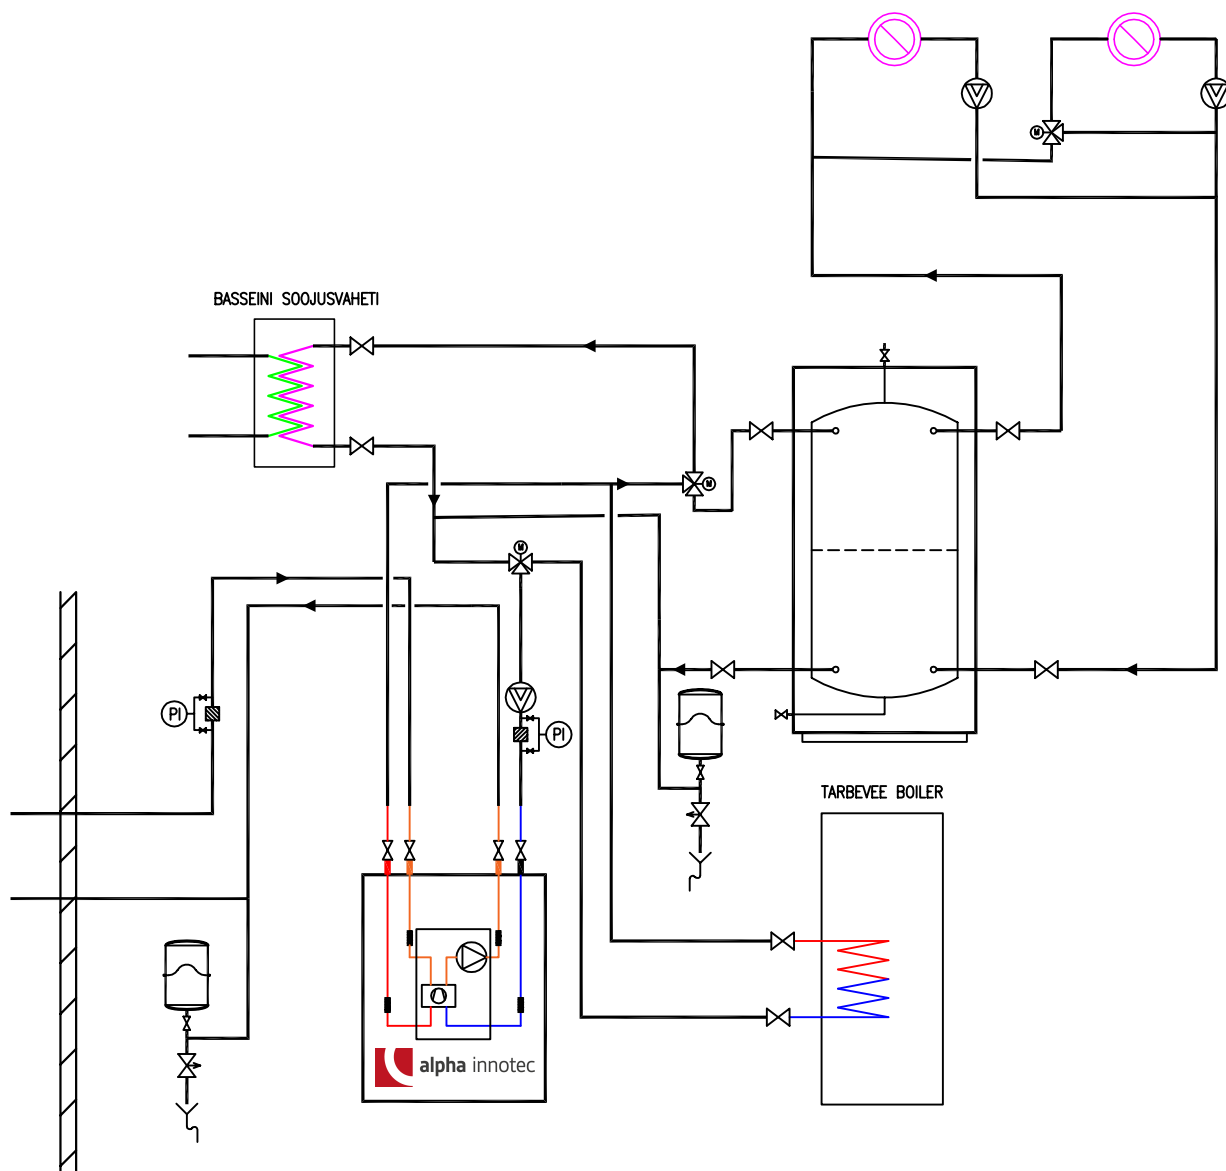

Maasoojuspump Alpha Innotec SW ning kahe küttekontuuriga, tarbevee- ning basseiniküttega süsteem

- Sobiliku boileri ning akumulatsioonipaagi valimiseks vaata lähemalt sektsioonist "Lae alla: projekteerijad/paigaldajad"
- Elektriliste automaatide kohta täpsustava info saamiseks vaata lähemalt sektsioonist "Tehnilised andmed"

Tegemist on põhimõttelise juhendava skeemiga ning vajab projekteerija/paigaldaja poolseid täiendusi, mis võtavad arvesse kohalikke regulatsioone.