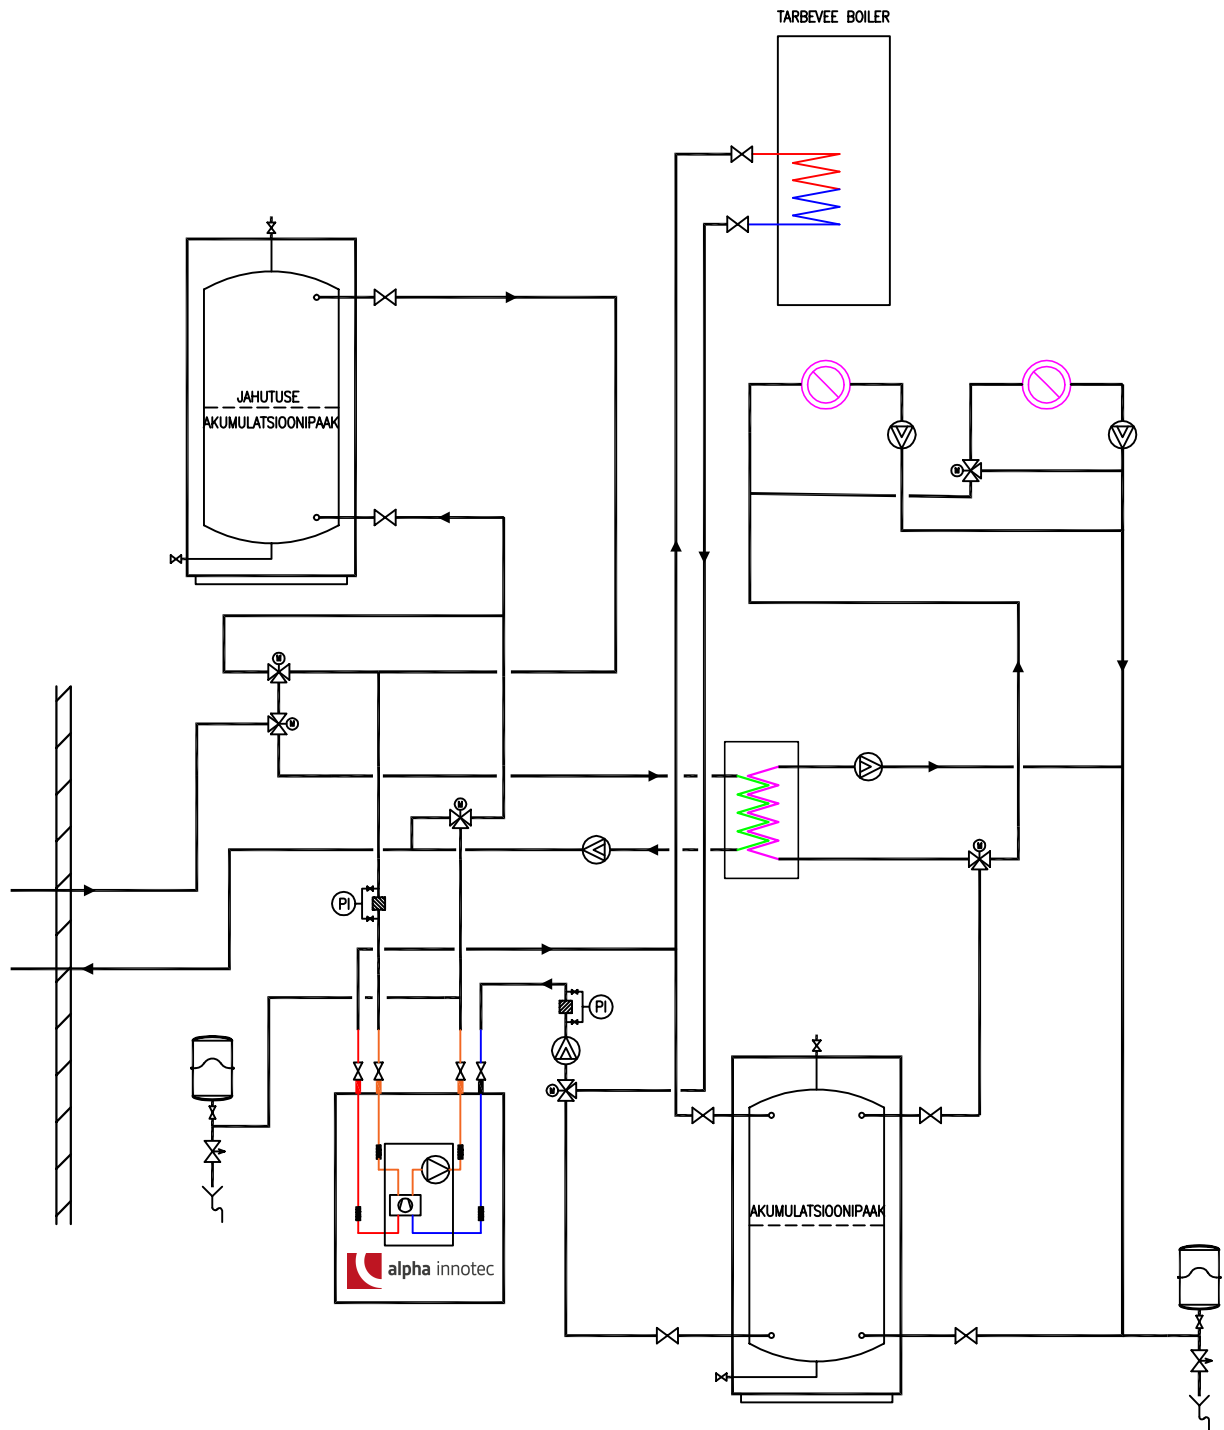

Maasoojuspump Alpha Innotec SW ning kahe küttekontuuriga ja aktiiv- või passiivjahutusega süsteem

- Sobiliku boileri ning akumulatsioonipaagi valimiseks vaata lähemalt sektsioonist "Lae alla: projekteerijad/paigaldajad"
- Elektriliste automaatide kohta täpsustava info saamiseks vaata lähemalt sektsioonist "Tehnilised andmed"

Tegemist on põhimõttelise juhendava skeemiga ning vajab projekteerija/paigaldaja poolseid täiendusi, mis võtavad arvesse kohalikke regulatsioone.