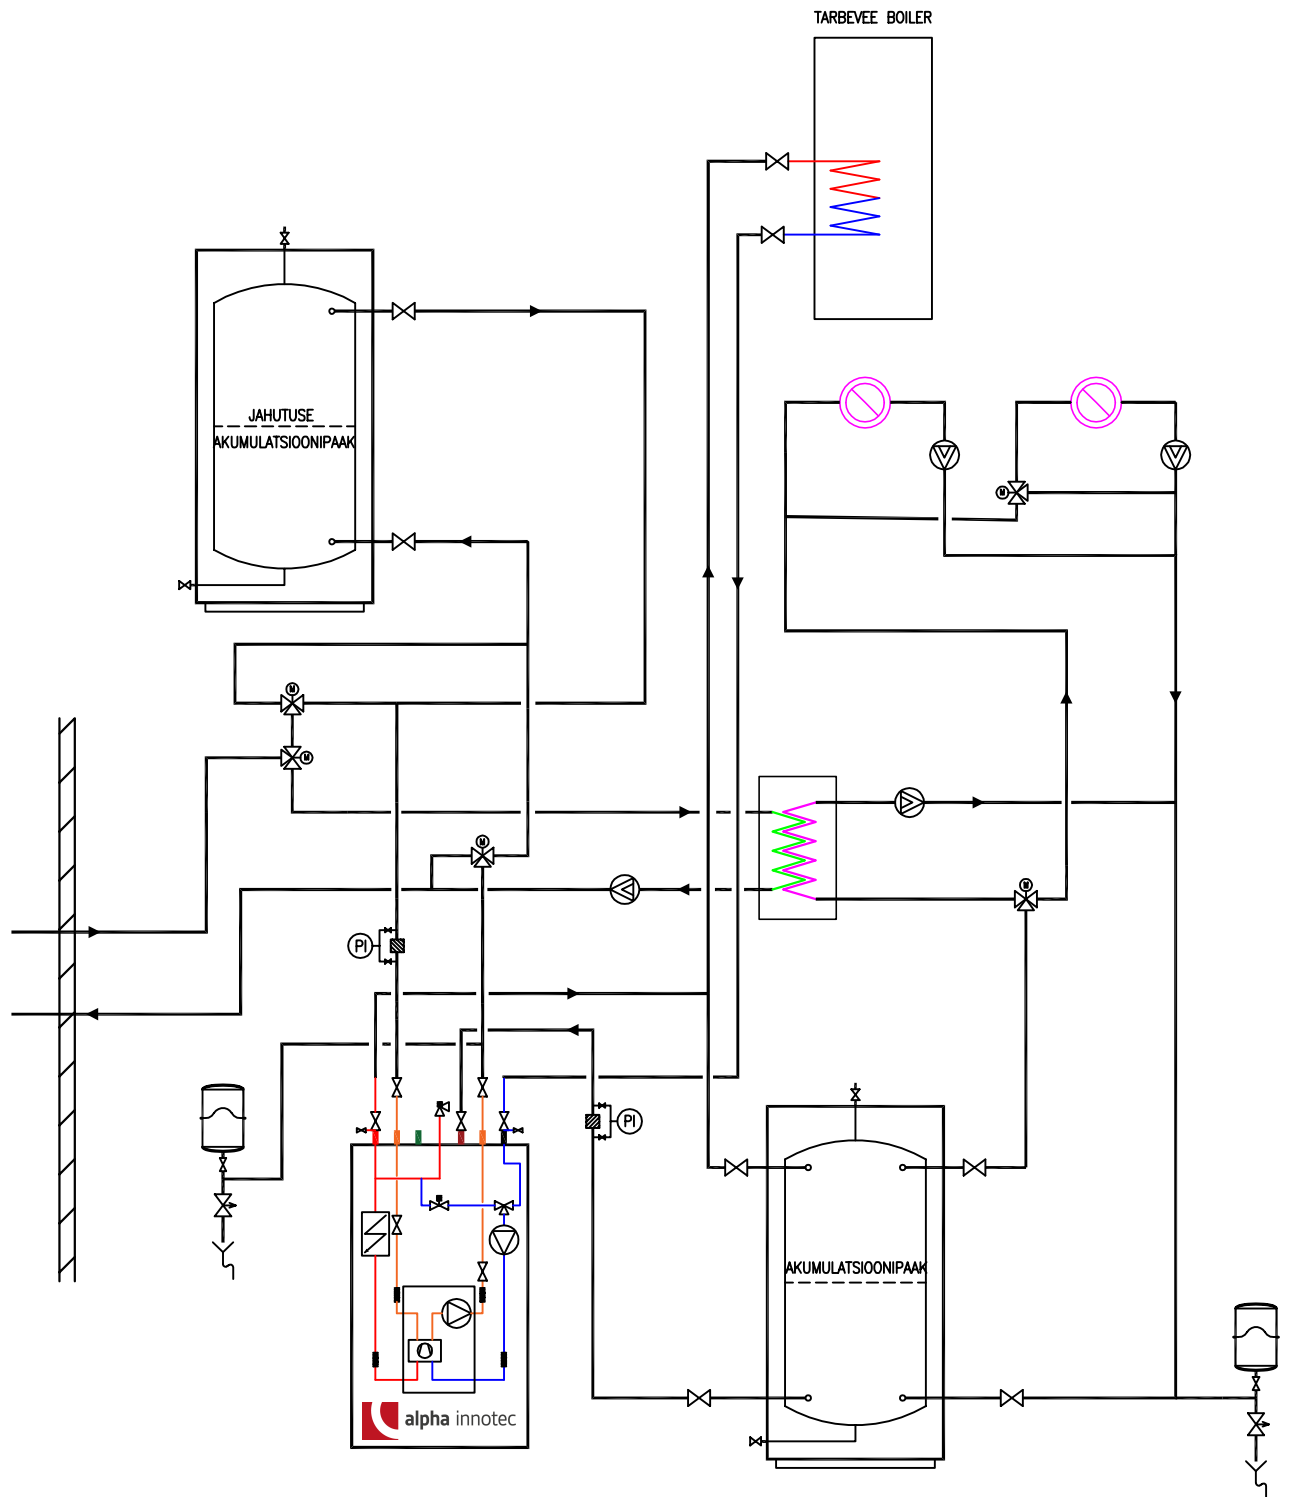

Maasoojuspump Alpha Innotec SWC ning aktiivne või passiivne jahutussüsteem

- Sobiliku boileri ning akumulatsioonipaagi valimiseks vaata lähemalt seksioonist "Lae alla: projekteerijad/paigaldajad"
- Elektriliste automaatide kohta täpsustava info saamiseks vaata lähemalt seksioonist "Tehnilised andmed"

Tegemist on põhimõttelise juhendava skeemiga ning vajab projekteerija/paigaldaja poolseid täiendusi, mis võtavad arvesse kohalikke regulatsioone.