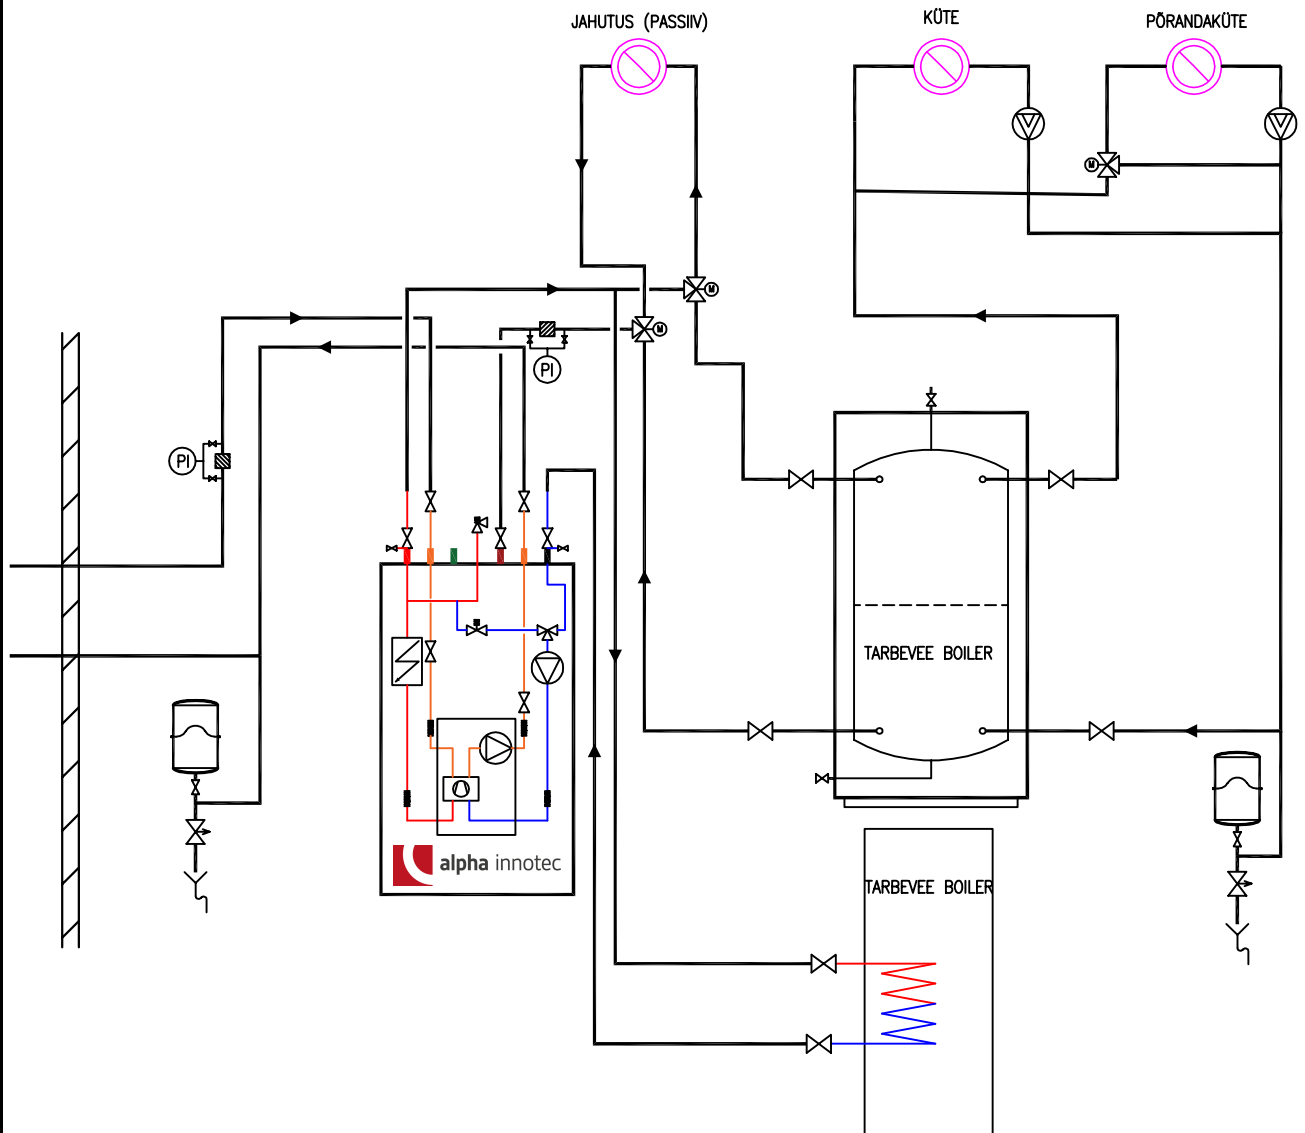

Maasoojuspump Alpha Innotec SWC ning kahe küttekontuuriga ja
kombineeritava passiivjahutusega süsteem

- Sobiliku boileri ning akumulatsioonipaagi valimiseks vaata lähemalt sektsioonist "Lae alla: projekteerijad/paigaldajad"
- Elektriliste automaatide kohta täpsustava info saamiseks vaata lähemalt sektsioonist "Tehnilised andmed"

Tegemist on põhimõttelise juhendava skeemiga ning vajab projekteerija/paigaldaja poolseid täiendusi, mis võtavad arvesse kohalikke regulatsioone.