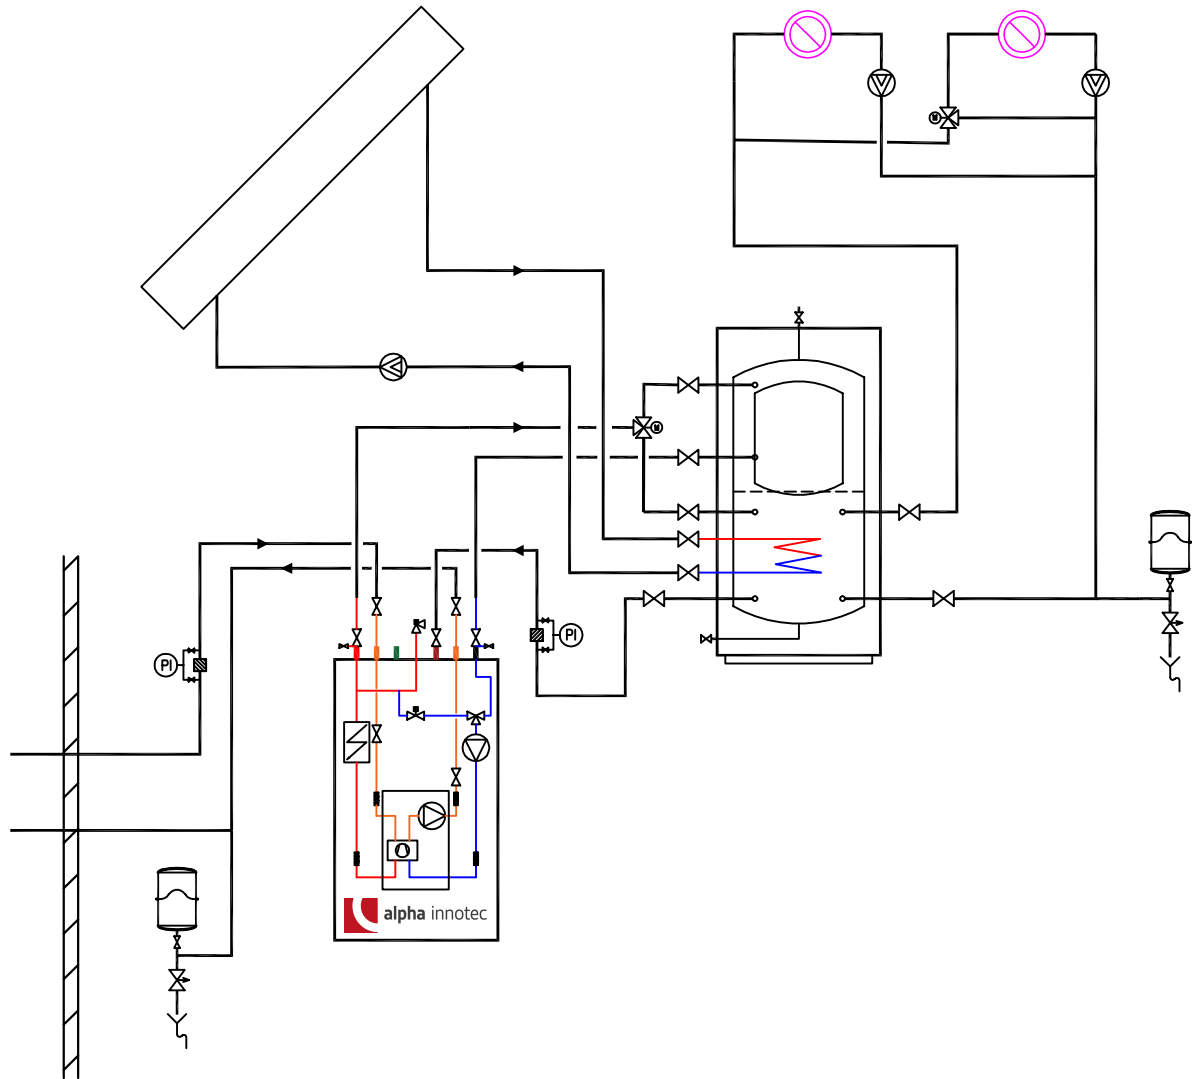

Maasoojuspump Alpha Innotec SWC SISS akupaak-boileri ning päikeseküttega süsteem

- Sobiliku boileri ning akumulatsioonipaagi valimiseks vaata lähemalt seksioonist "Lae alla: projekteerijad/paigaldajad"
- Elektriliste automaatide kohta täpsustava info saamiseks vaata lähemalt seksioonist "Tehnilised andmed"

Tegemist on põhimõttelise juhendava skeemiga ning vajab projekteerija/paigaldaja poolseid täiendusi, mis võtavad arvesse kohalikke regulatsioone.