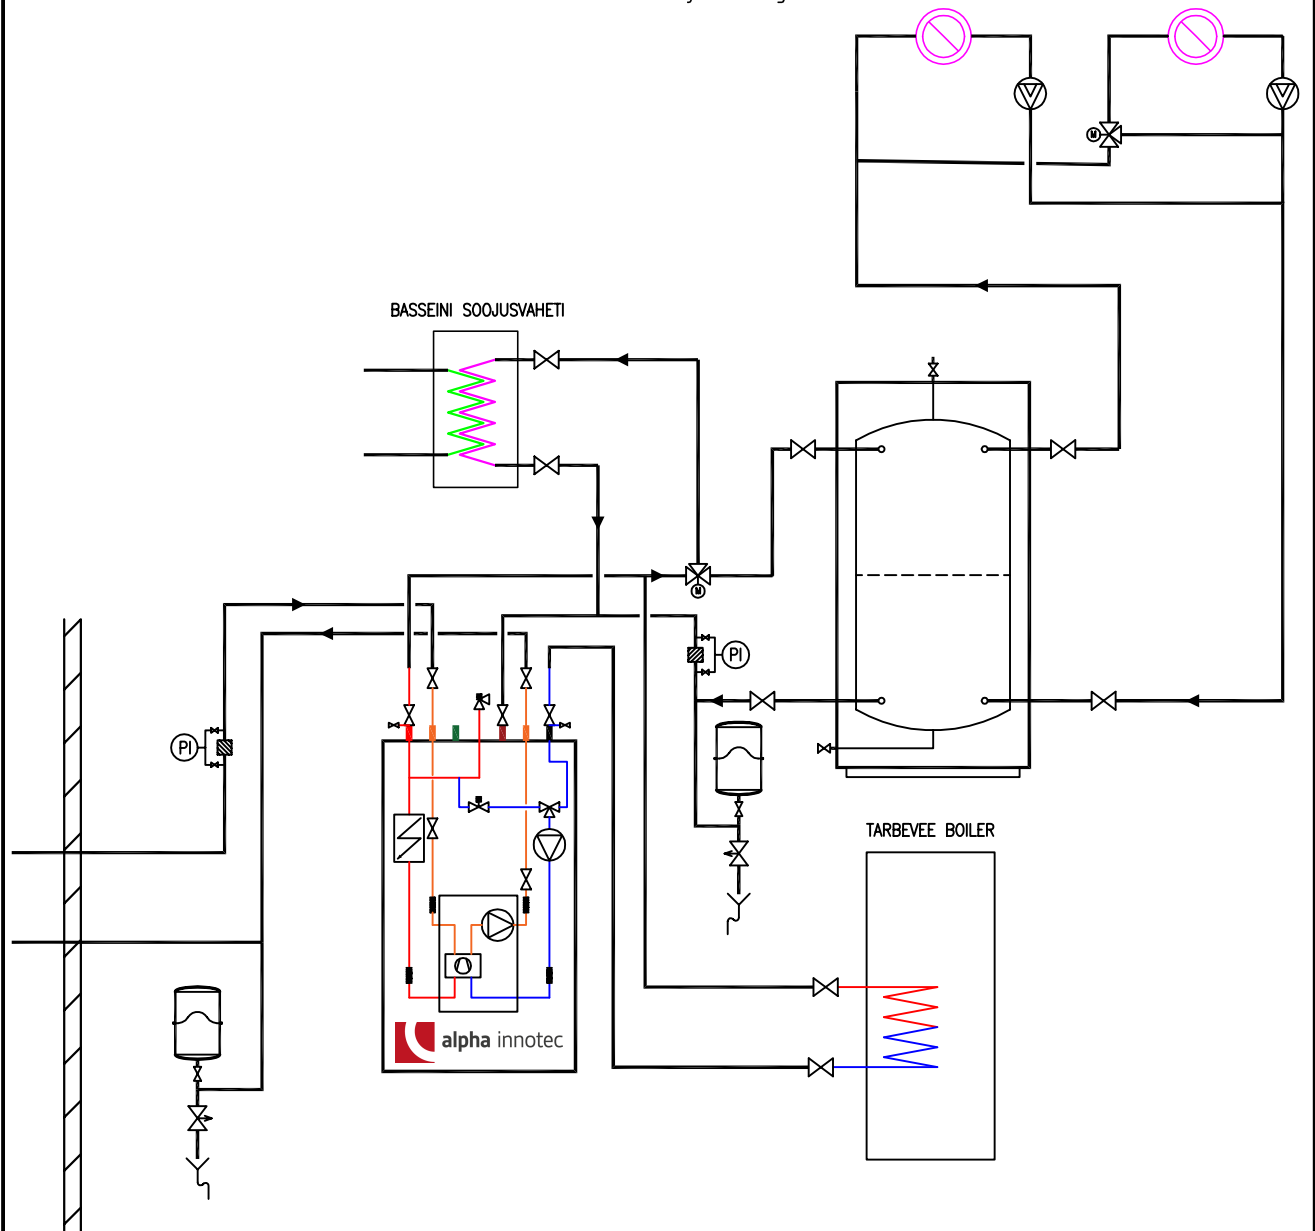

Maasoojuspump Alpha Innotec SWC ning kahe küttekontuuriga ja basseinikütte soojusvahetiga süsteem

- Sobiliku boileri ning akumulaatoripaagi valimiseks vaata lähemalt sektsioonist "Lae alla: projekteerijad/paigaldajad"
- Elektriliste automaatide kohta täpsustava info saamiseks vaata lähemalt sektsioonist "Tehnilised andmed"

Tegemist on põhimõttelise juhendava skeemiga ning vajab projekteerija/paigaldaja poolseid täiendusi, mis võtavad arvesse kohalike regulatsioone.