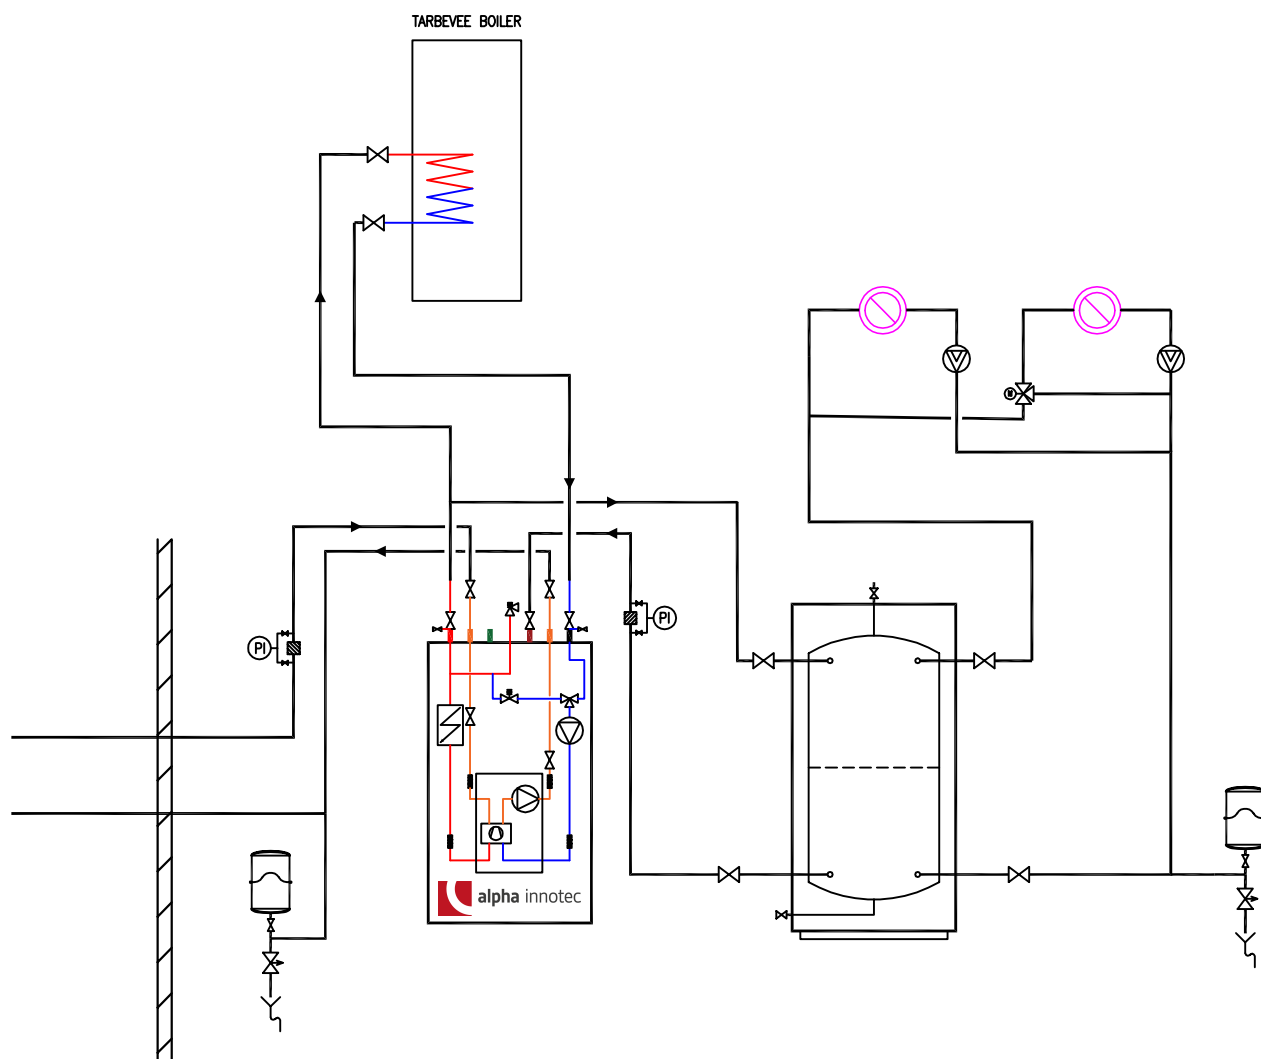

Maasoojuspump Alpha Innotec SWC ning kahe küttekontuuri ja tarbeveeboileriga süsteem

- Sobiliku boileri ning akumulaatoripaagi valimiseks vaata lähemalt sektsioonist "Lae alla: projekteerijad/paigaldajad"
- Elektriliste automaatide kohta täpsustava info saamiseks vaata lähemalt sektsioonist "Tehnilised andmed"

Tegemist on põhimõttelise juhendava skeemiga ning vajab projekteerija/paigaldaja poolseid täiendusi, mis võtavad arvesse kohalikke regulatsioone.