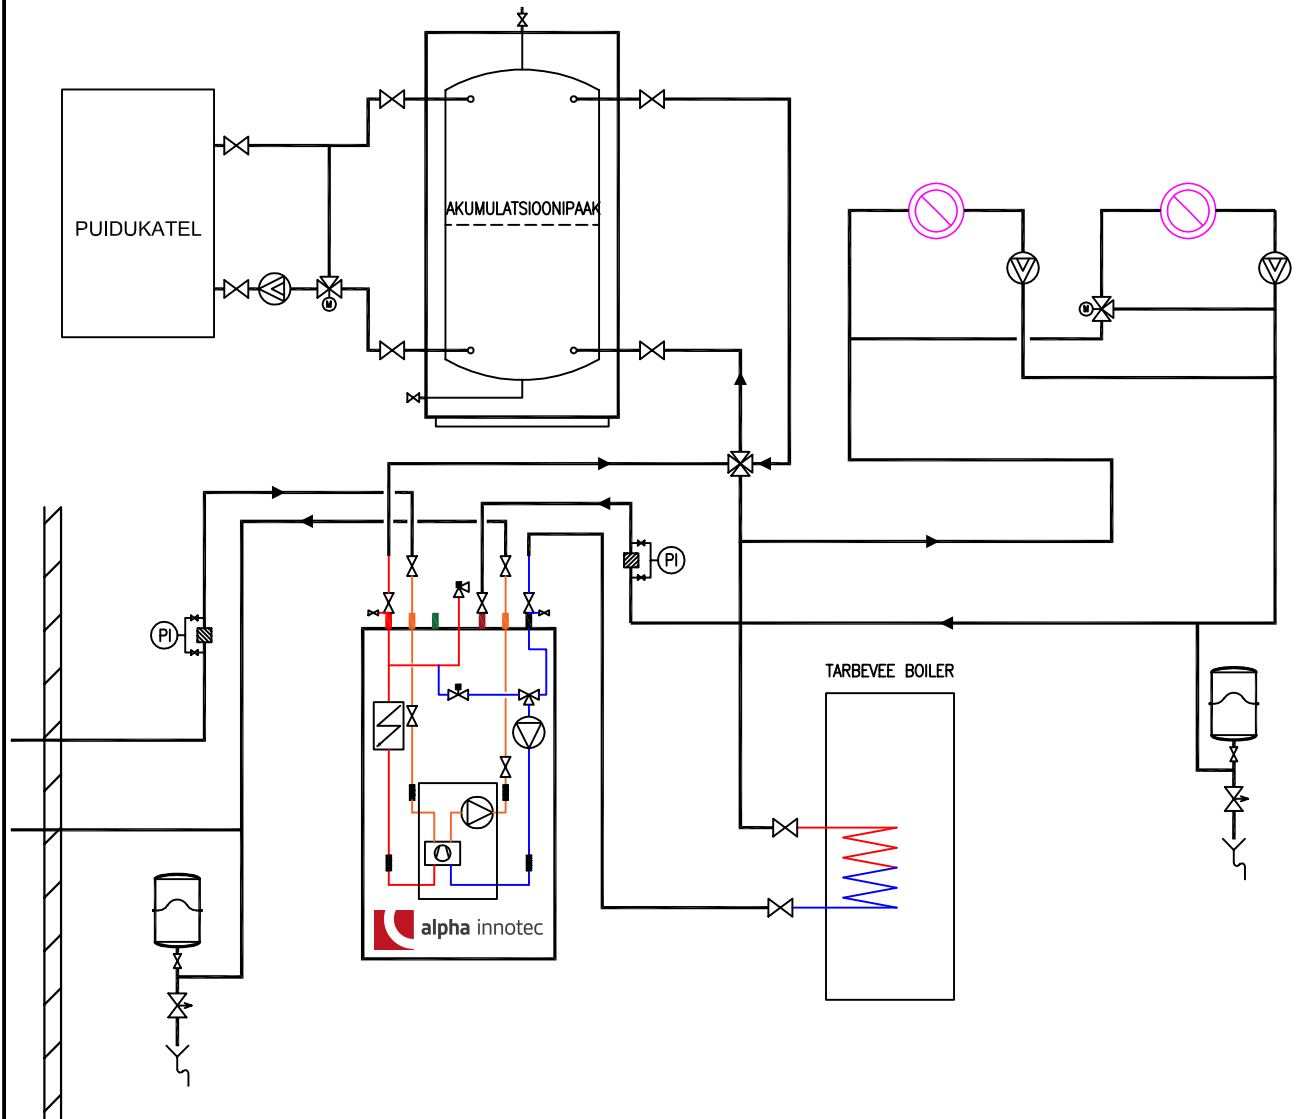

Maasoojuspump Alpha Innotec SWC ning puidukatlaga süsteem

- Sobiliku boileri ning akumulatsioonipaagi valimiseks vaata lähemalt sektsioonist "Lae alla: projekteerijad/paigaldajad"
- Elektriliste automaatide kohta täpsustava info saamiseks vaata lähemalt sektsioonist "Tehnilised andmed"

Tegemist on põhimõttelise juhendava skeemiga ning vajab projekteerija/paigaldaja poolseid täiendusi, mis võtavad arvesse kohalikke regulatsioone.