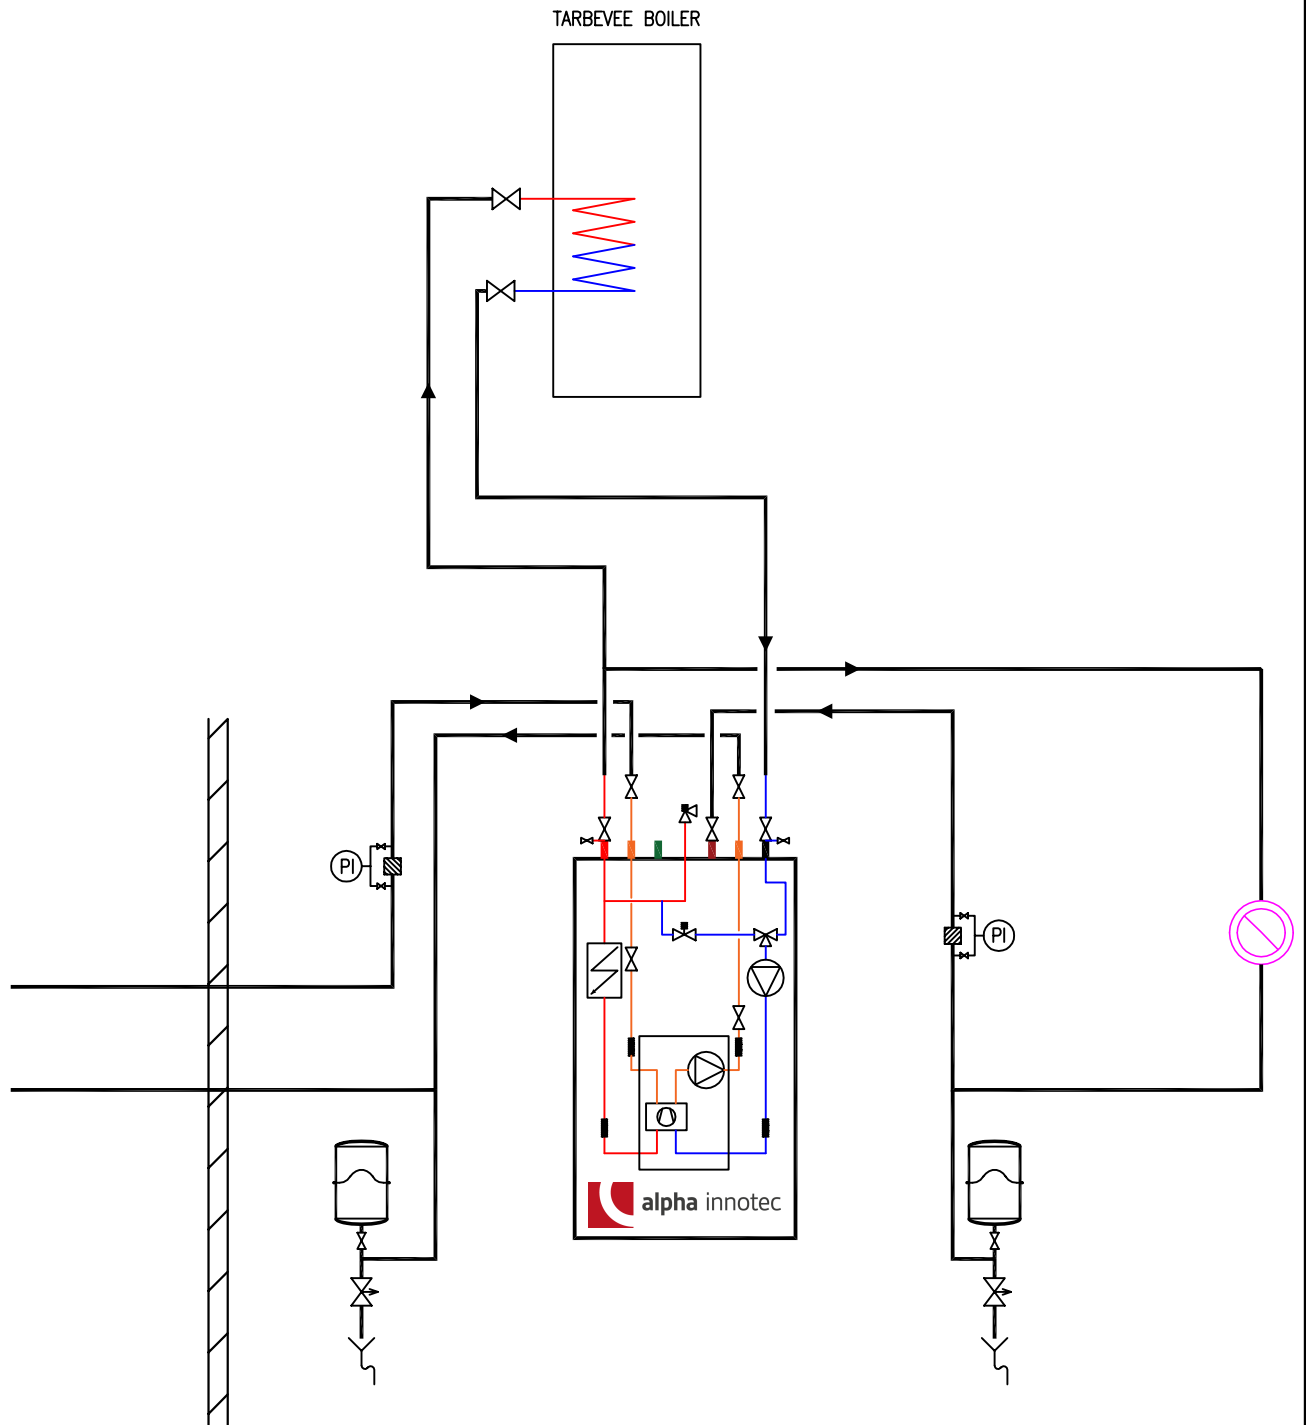

Maasoojuspump Alpha Innotec SWC ning ühe küttekontuuri ja tarbeveeboileriga süsteem

- Sobiliku boileri ning akumulatsioonipaagi valimiseks vaata lähemalt seksioonist "Lae alla: projekteerijad/paigaldajad"
- Elektriliste automaatide kohta täpsustava info saamiseks vaata lähemalt seksioonist "Tehnilised andmed"

Tegemist on põhimõttelise juhendava skeemiga ning vajab projekteerija/paigaldaja poolseid täiendusi, mis võtavad arvesse kohalikke regulatsioone.