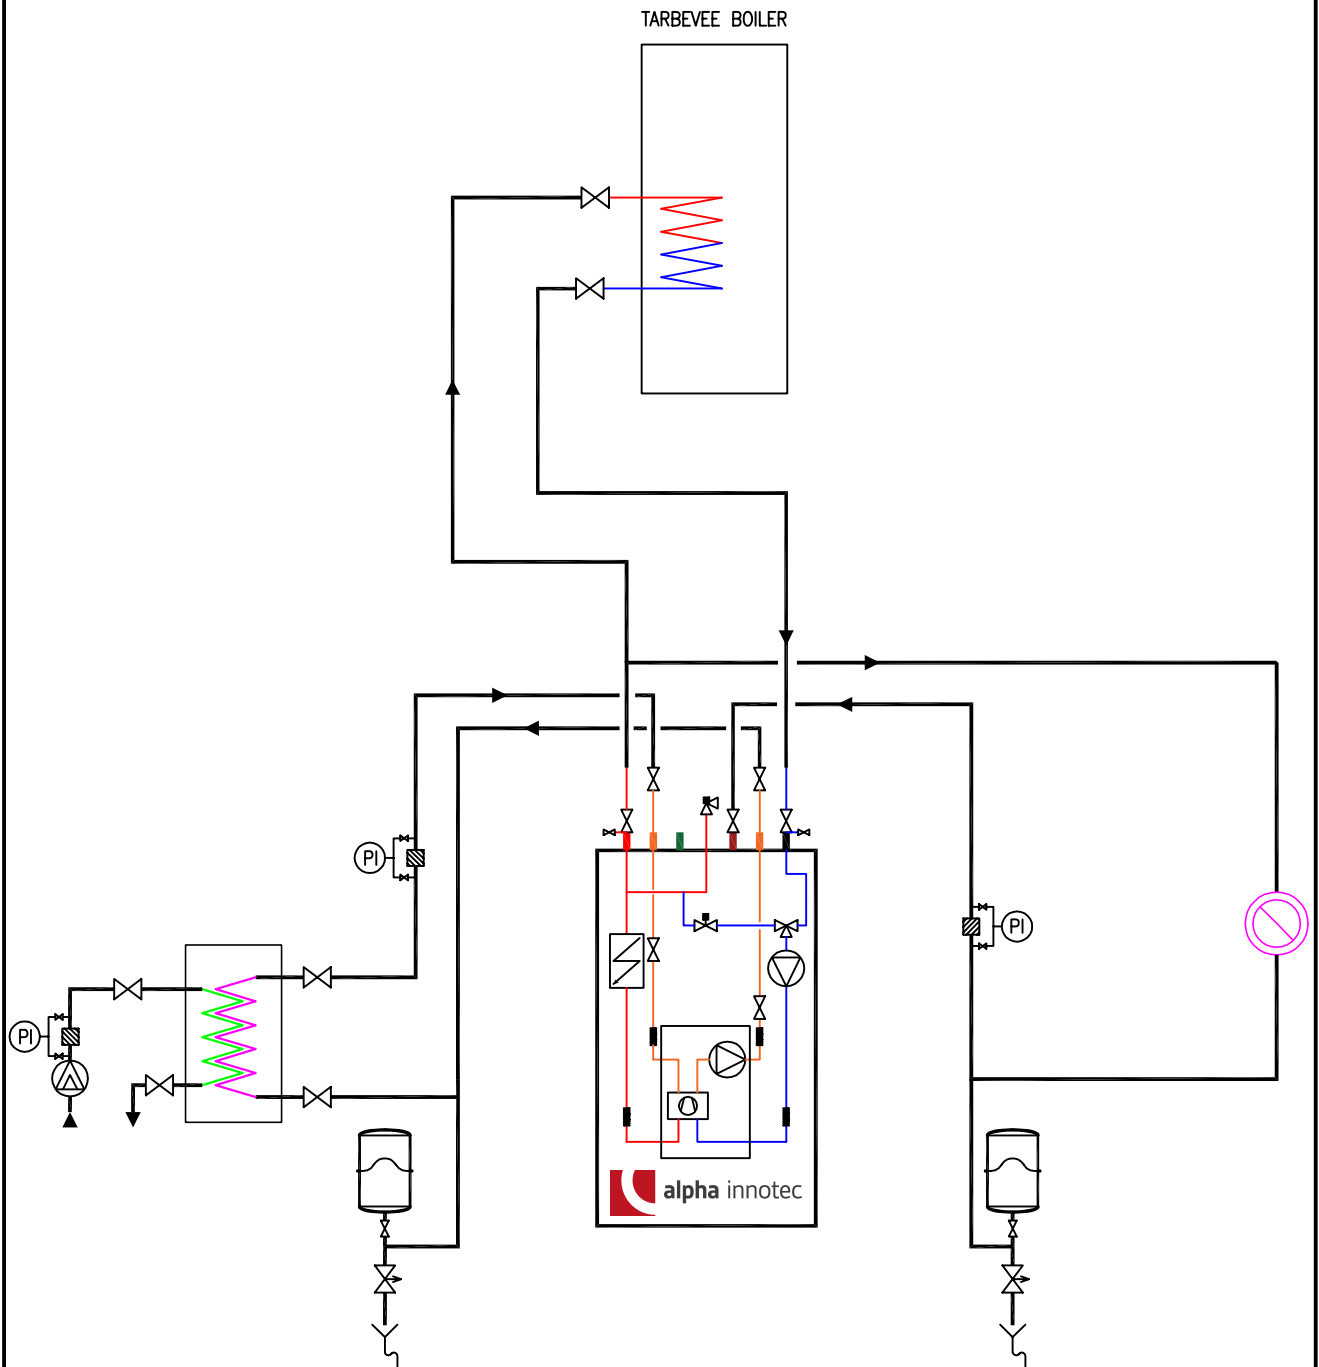

Maasoojuspump Alpha Innotec SWC ning primaarpoolel plaatsoojusvahetiga süsteem

- Sobiliku boileri ning akumulatsioonipaagi valimiseks vaata lähemalt sektsioonist "Lae alla: projekteerijad/paigaldajad"
- Elektriliste automaatide kohta täpsustava info saamiseks vaata lähemalt sektsioonist "Tehnilised andmed"

Tegemist on põhimõttelise juhendava skeemiga ning vajab projekteerija/paigaldaja poolseid täiendusi, mis võtavad arvesse kohalikke regulatsioone.