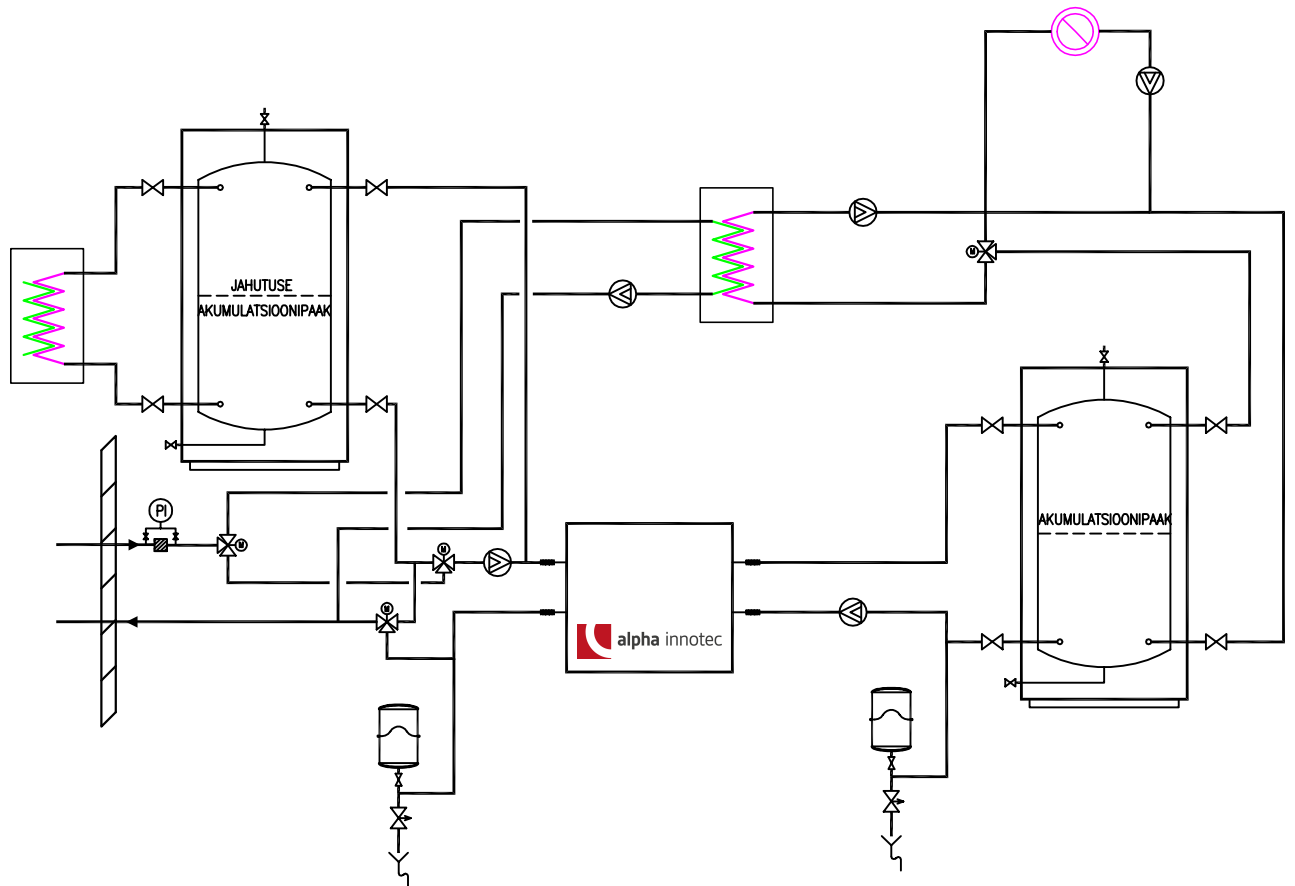

Kahe maasoojuspumba Alpha Innotec SWP ning aktiiv- või passiivjahutusega süsteem

- Sobiliku boileri ning akumulatsioonipaagi valimiseks vaata lähemalt sektsioonist "Lae alla: projekteerijad/paigaldajad"
- Elektriliste automaatide kohta täpsustava info saamiseks vaata lähemalt sektsioonist "Tehnilised andmed"

Tegemist on põhimõttelise juhendava skeemiga ning vajab projekteerija/paigaldaja poolseid täiendusi, mis võtavad arvesse kohalikke regulatsioone.