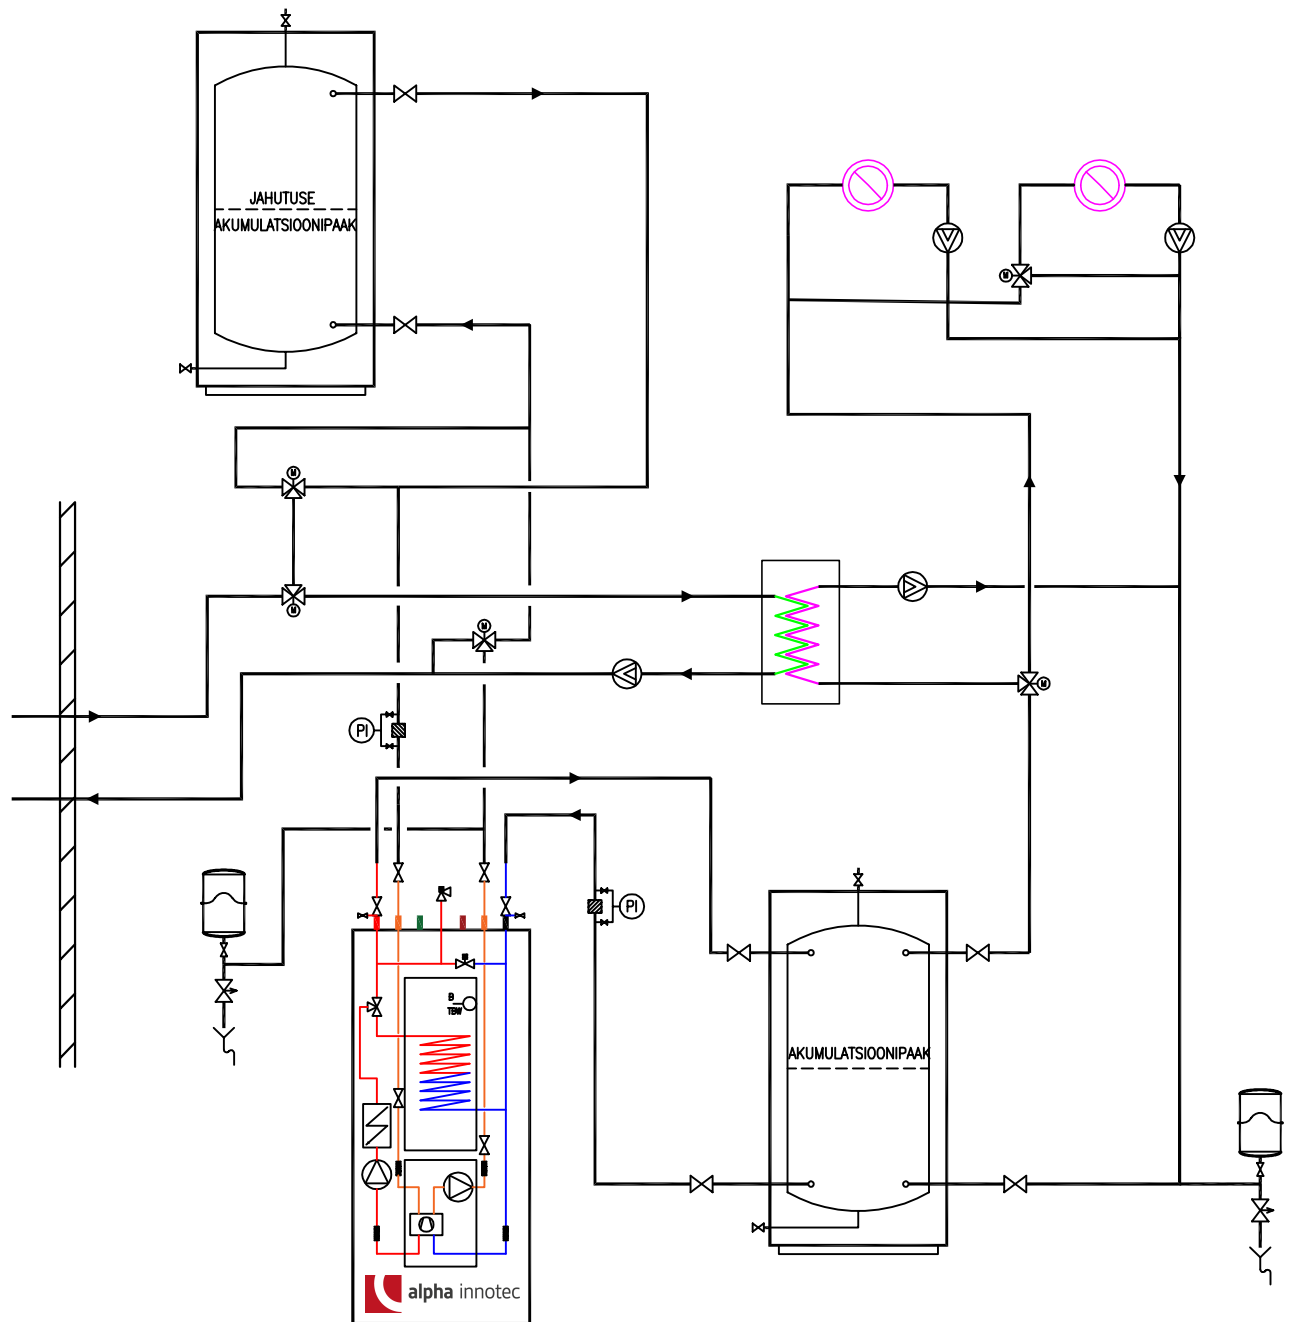

Maasoojuspump Alpha Innotec WZS ning aktiivne ja passiivne jahutussüsteem

- Sobiliku boileri ning akumulatsioonipaagi valimiseks vaata lähemalt sektsioonist "Lae alla: projekterijad/paigaldajad"
- Elektriliste automaatide kohta täpsustava info saamiseks vaata lähemalt sektsioonist "Tehnilised andmed"

Tegemist on põhimõttelise juhendava skeemiga ning vajab projekterija/paigaldaja poolseid täiendusi, mis võtavad arvesse kohalikke regulatsioone.