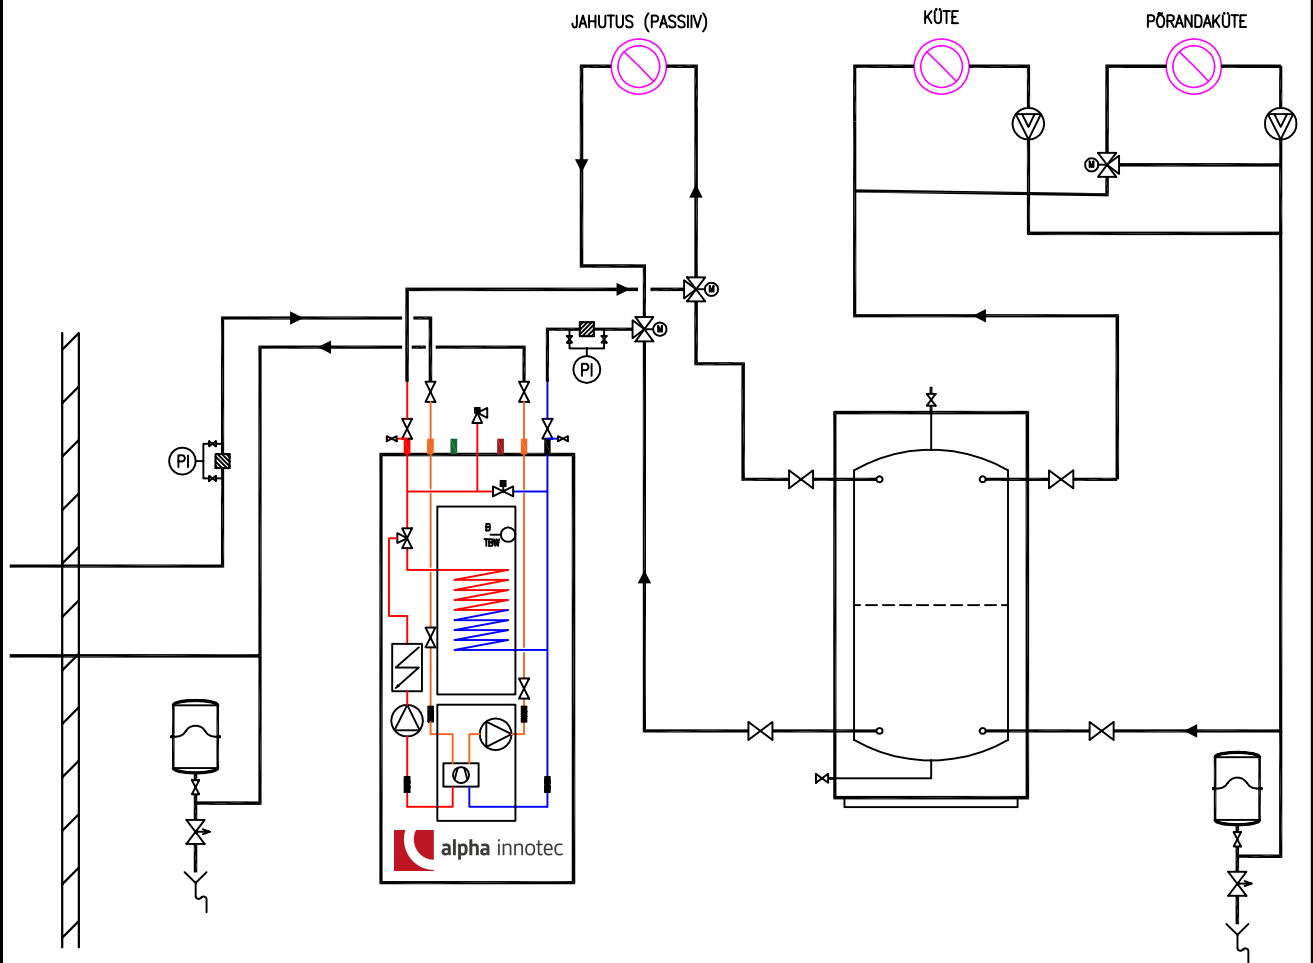

Maasoojuspump Alpha Innotec WZS ning kahe küttekontuuriga ja  
kombineeritava passiivjahutusega süsteem

- Sobiliku boileri ning akumulaatoripaagi valimiseks vaata lähemalt sektsioonist "Lae alla: projekterijad/paigaldajad"
- Elektriliste automaatide kohta täpsustava info saamiseks vaata lähemalt sektsioonist "Tehnilised andmed"

Tegemist on põhimõttelise juhendava skeemiga ning vajab projekterija/paigaldaja poolseid täiendusi, mis võtavad arvesse kohalike regulatsioone.