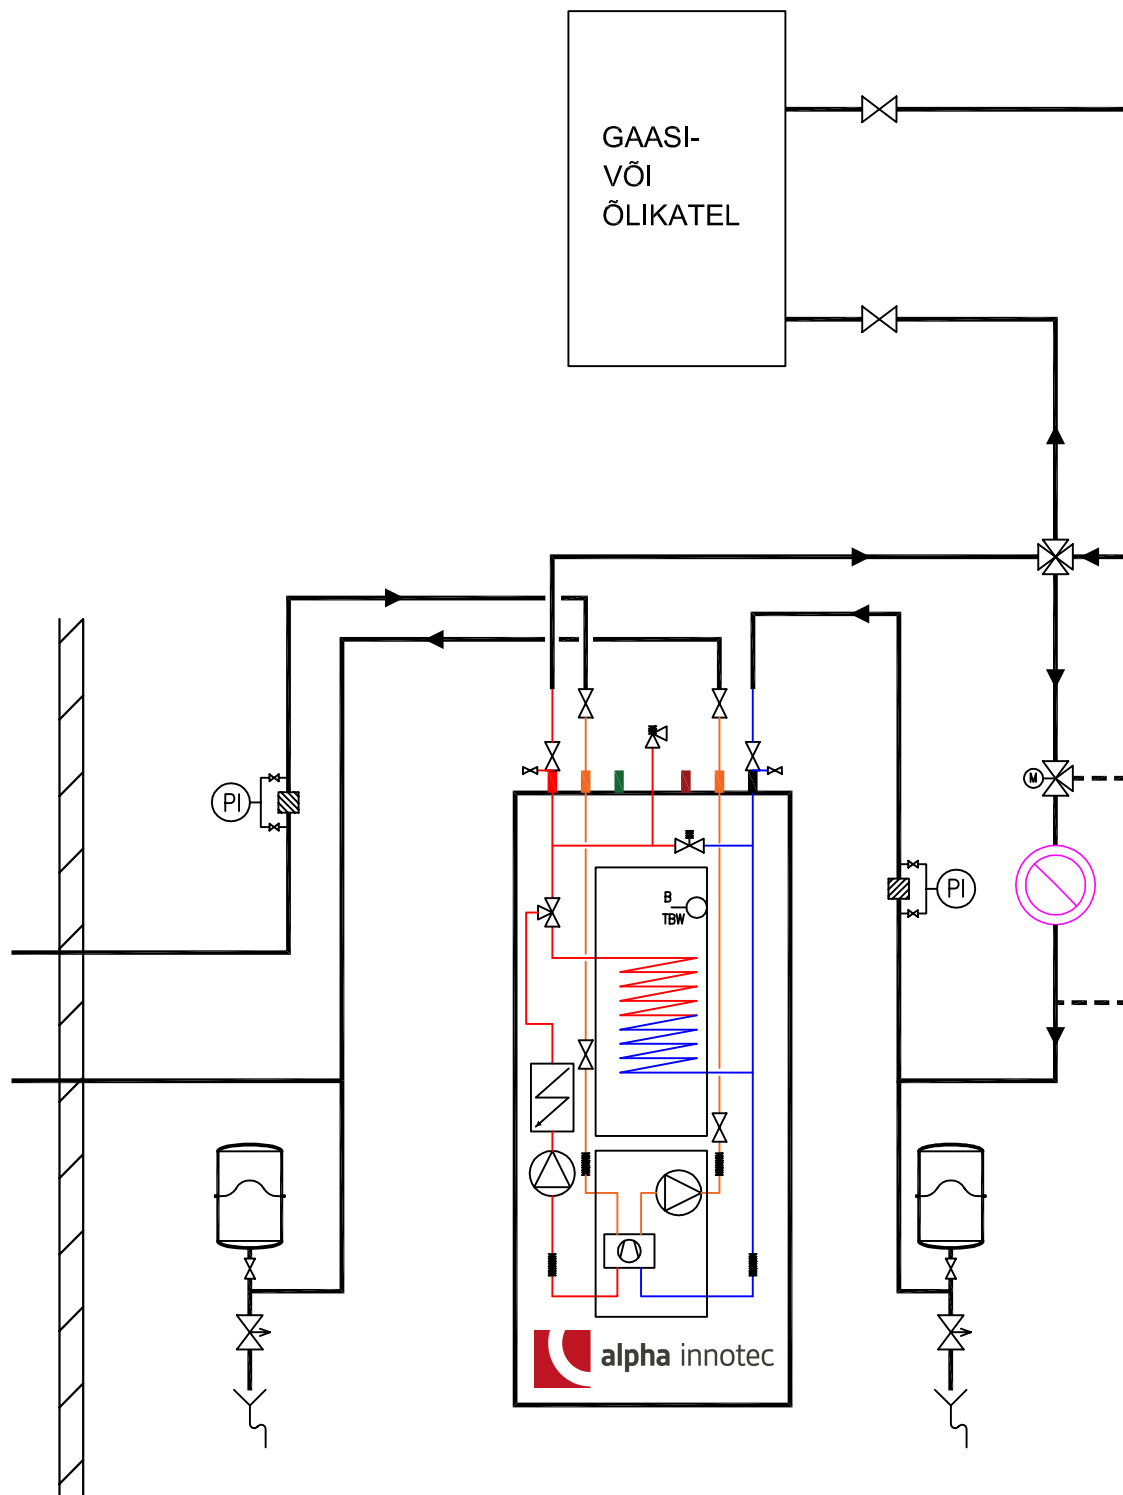

Maasoojuspump Alpha Innotec WZS ning gaasi või õlikatelaga süsteem

- Sobiliku boileri ning akumulatsioonipaagi valimiseks vaata lähemalt seksioonist "Lae alla: projekteerijad/paigaldajad"
- Elektriliste automaatide kohta täpsustava info saamiseks vaata lähemalt seksioonist "Tehnilised andmed"

Tegemist on põhimõttelise juhendava skeemiga ning vajab projekteerija/paigaldaja poolseid täiendusi, mis võtavad arvesse kohalikke regulatsioone.