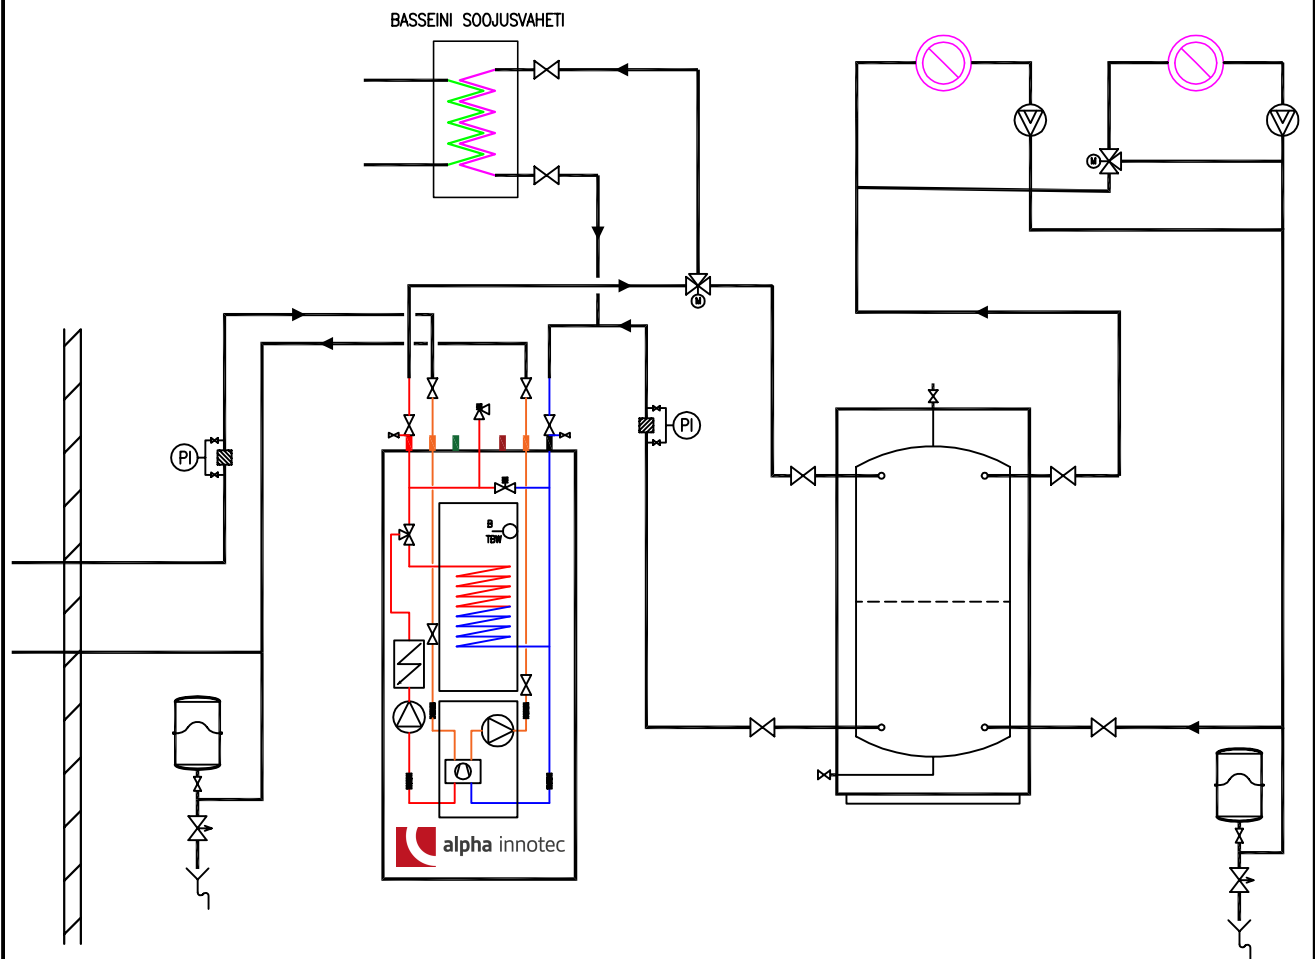

Maasoojuspump Alpha Innotec WZS ning kahe küttekontuuriga ja basseinikütte soojusvahetiga süsteem

- Sobiliku boileri ning akumulaatoripaagi valimiseks vaata lähemalt sektsioonist "Lae alla: projekteerijad/paigaldajad"
- Elektriliste automaatide kohta täpsustava info saamiseks vaata lähemalt sektsioonist "Tehnilised andmed"

Tegemist on põhimõttelise juhendava skeemiga ning vajab projekteerija/paigaldaja poolseid täiendusi, mis võtavad arvesse kohalike regulatsioone.