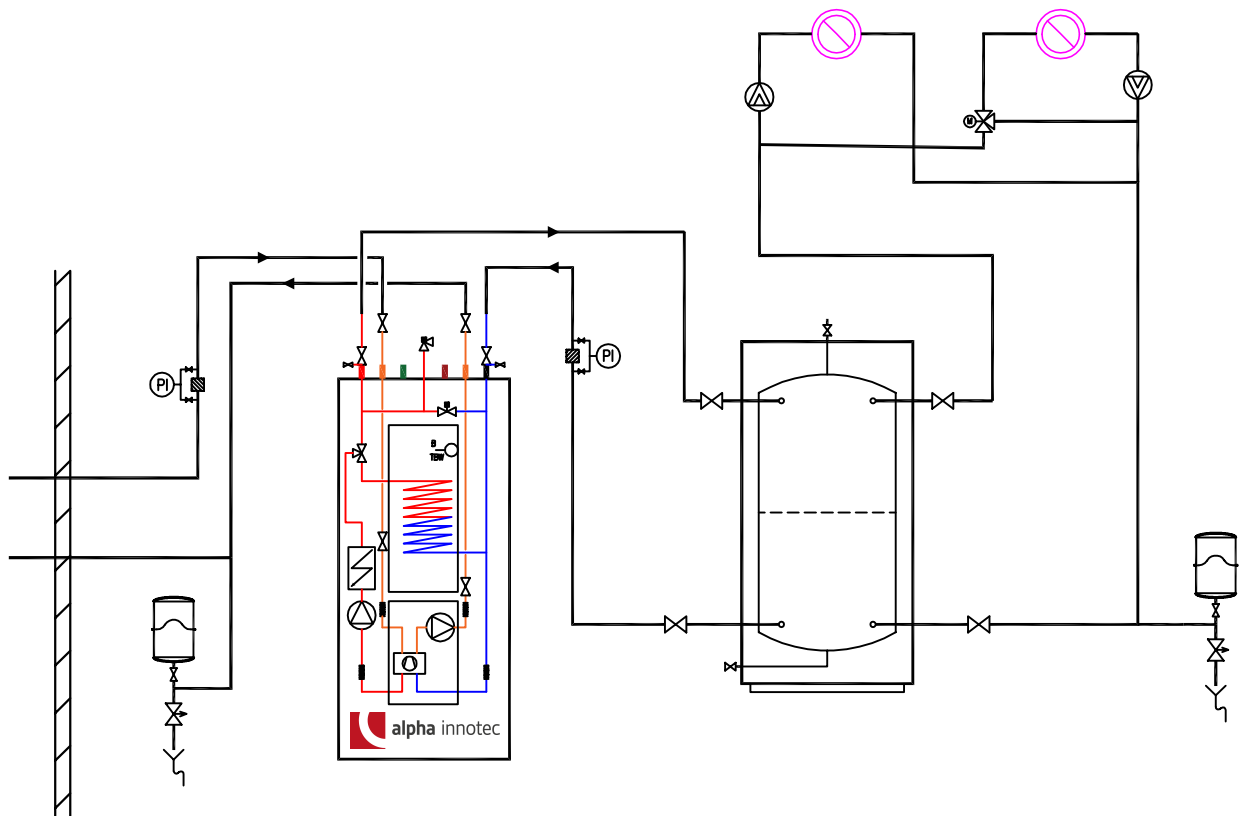

Maasoojuspump Alpha Innotec WZS ning kahe küttekontuuriga süsteem

- Sobiliku boileri ning akumulatsioonipaagi valimiseks vaata lähemalt sektsioonist "Lae alla: projekteerijad/paigaldajad"
- Elektriliste automaatide kohta täpsustava info saamiseks vaata lähemalt sektsioonist "Tehnilised andmed"

Tegemist on põhimõttelise juhendava skeemiga ning vajab projekteerija/paigaldaja poolseid täiendusi, mis võtavad arvesse kohalikke regulatsioone.