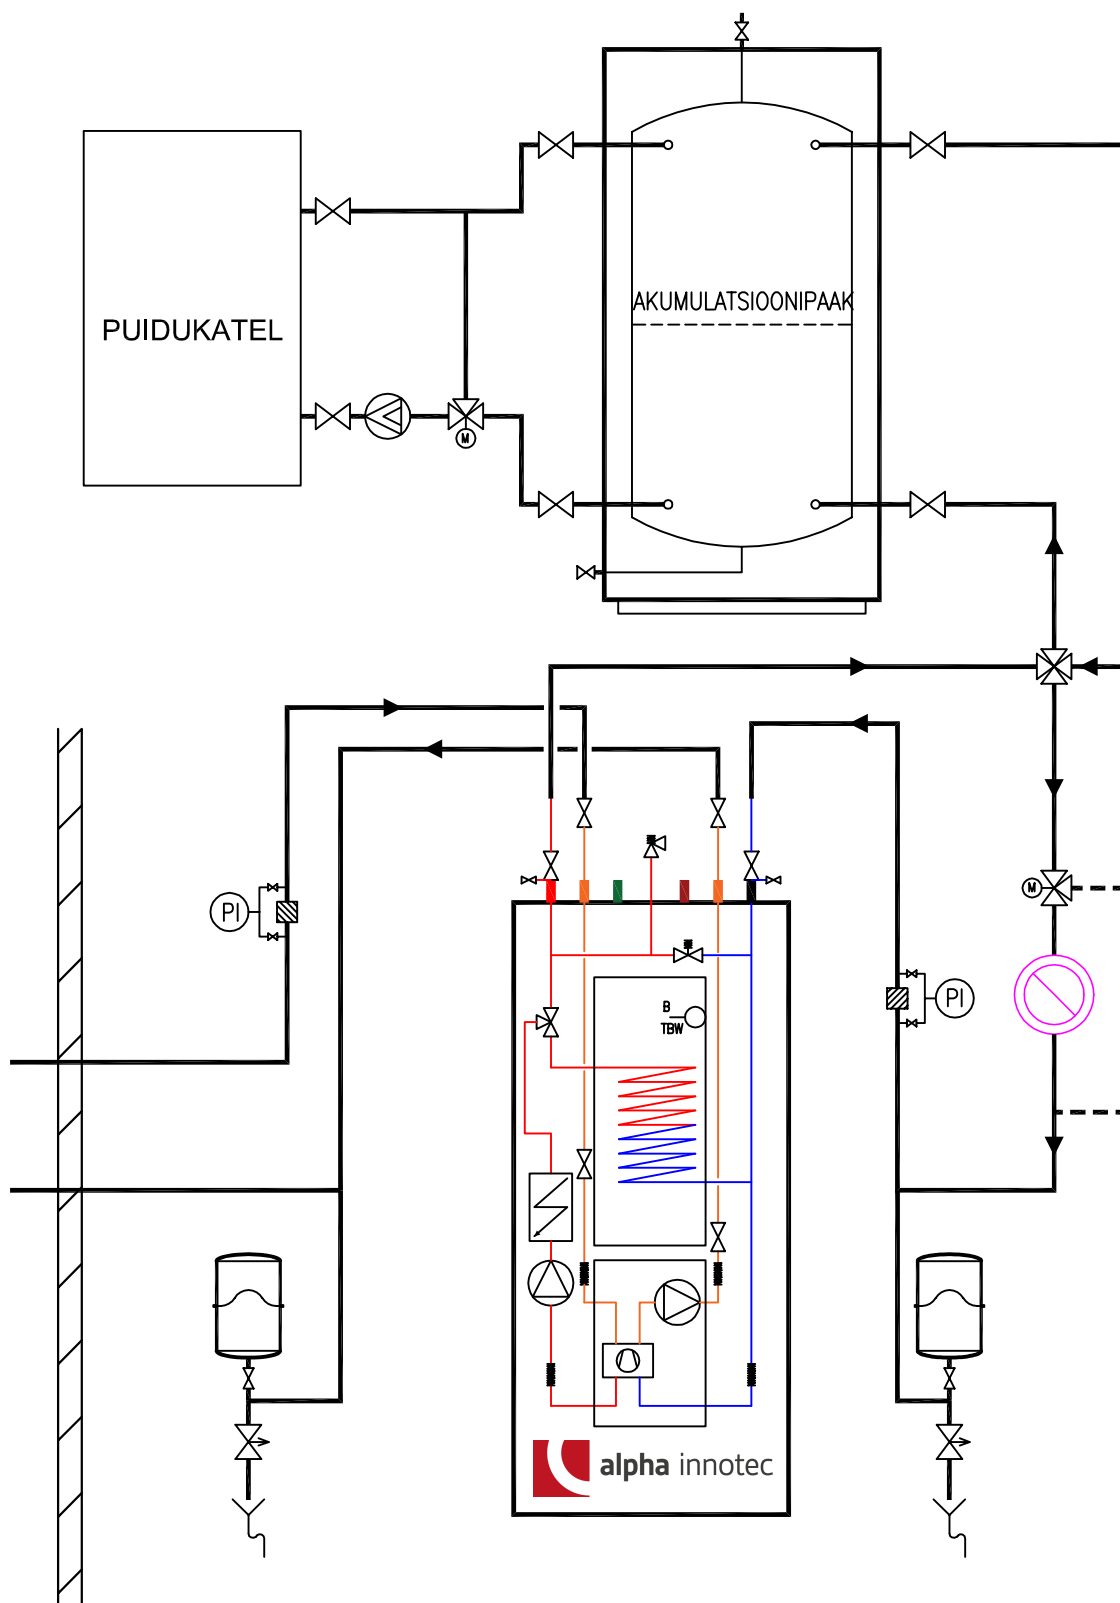

Maasoojuspump Alpha Innotec WZS ning puidukatlaga süsteem

- Sobiliku boileri ning akumulatsioonipaagi valimiseks vaata lähemalt seksioonist "Lae alla: projekteerijad/paigaldajad"
- Elektriliste automaatide kohta täpsustava info saamiseks vaata lähemalt seksioonist "Tehnilised andmed"

Tegemist on põhimõttelise juhendava skeemiga ning vajab projekteerija/paigaldaja poolseid täiendusi, mis võtavad arvesse kohalikke regulatsioone.