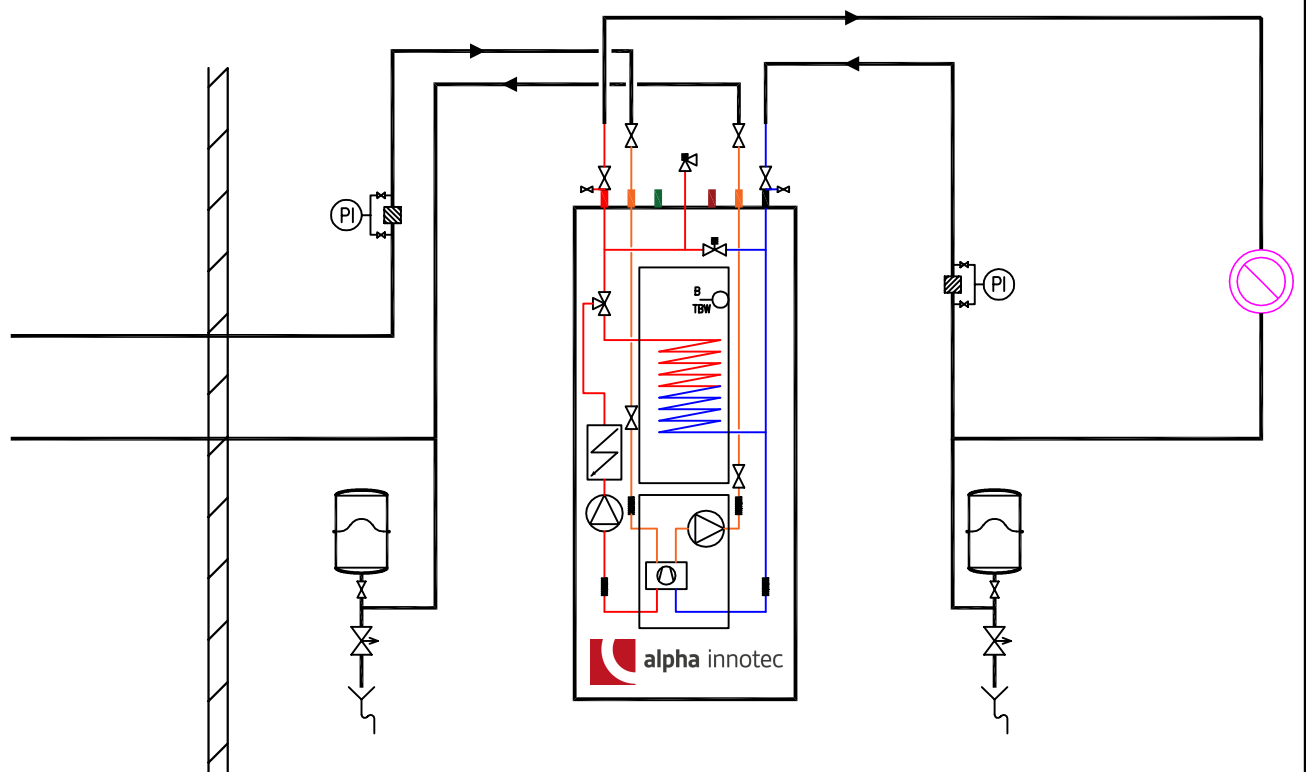

Maasoojuspump Alpha Innotec WZS ning ühe küttekontuuriga süsteem

- Sobiliku boileri ning akumulatsioonipaagi valimiseks vaata lähemalt sektsioonist "Lae alla: projekteerijad/paigaldajad"
- Elektriliste automaatide kohta täpsustava info saamiseks vaata lähemalt sektsioonist "Tehnilised andmed"

Tegemist on põhimõttelise juhendava skeemiga ning vajab projekteerija/paigaldaja poolseid täiendusi, mis võtavad arvesse kohalikke regulatsioone.